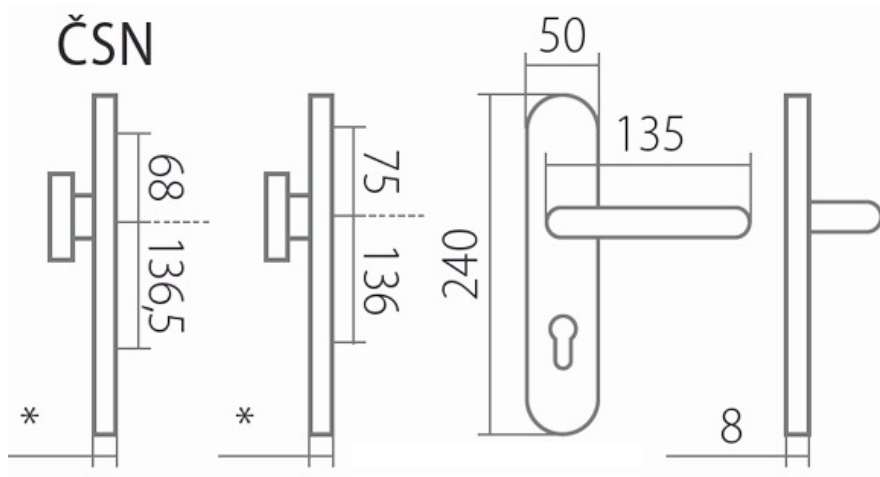

#### Průměr vrtání dveří:

vnější strana - 10,5 mm (do hloubky 10 mm)

vnitřní strana - 7 mm

**Kování je certifikováno pro použití na protipožárních dveřích (viz níže prohlášení o shodě).**

[prohlášení o shodě](#)

[montážní návod](#)

\* tloušťka štítku: 15 mm

prostor pro cylindrickou vložku v překrytce DEF: 12 - 18 mm

pdf

Harmonia a Zeus - montážní návod226.53 kb2023-12-182023-12-18

38 Prohlídnutí

Dostupnost na hlavním skladě:  
Dostupné množství u dodavatele: