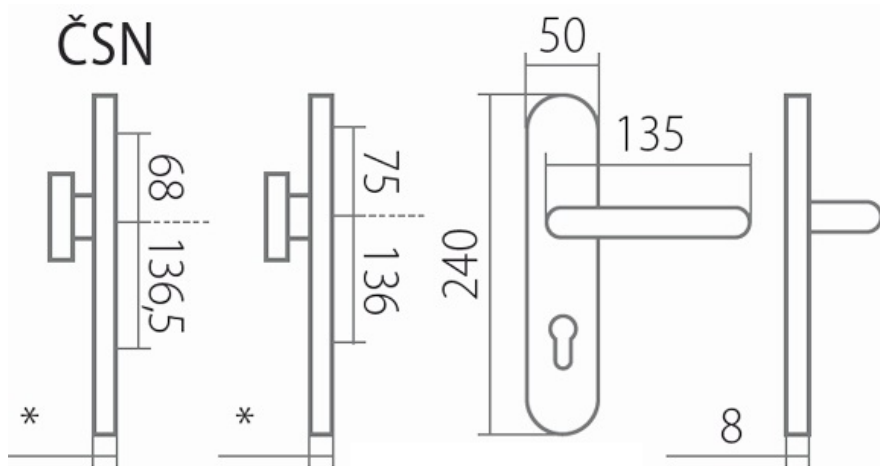

# HARMONIA DEF KPZ klika+madlo, bezpečnostní kování s překrytím - F4 bronz

» DVEŘNÍ KOVÁNÍ » BEZPEČNOSTNÍ A OCHRANĚ » Štítové s překrytím

Dodavatelské číslo	HS128281
Značka	TWIN
Kód produktu	MP03801-2105
Balení	0 ks

#### Provedení:

KPZ - klika - koule  
PZ - klika - klika

#### Průměr vrtání dveří:

vnější strana - 10,5 mm (do hloubky 10 mm)  
vnitřní strana - 7 mm

**Kování je certifikováno pro použití na protipožárních dveřích (viz níže prohlášení o shodě).**

[prohlášení o shodě](#)

[montážní návod](#)

\* tloušťka štítku: 15 mm

prostor pro cylindrickou vložku v překrytce DEF: 12 - 18 mm

pdf

Harmonia a Zeus - montážní návod226.53 kb2023-12-182023-12-18

38 Prohlídnutí

Dostupnost na hlavním skladě:  
Dostupné množství u dodavatele: