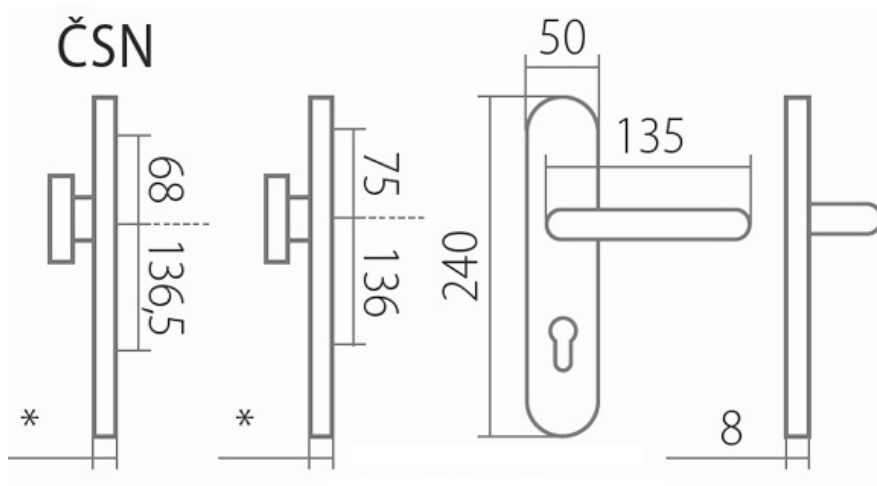

HARMONIA DEF KPZ klika+madlo, bezpečnostní kování s překrytím - F4 bronz

» DVEŘNÍ KOVÁNÍ » BEZPEČNOSTNÍ A OCHRANĚ » Štítové s překrytím

Dodavatelské číslo

HS128281

Značka

TWIN

Kód produktu

MP03801-2105

Průměr vrtání dveří:

vnější strana - 10,5 mm (do hloubky 10 mm)

vnitřní strana - 7 mm

Kování je certifikováno pro použití na protipožárních dveřích (viz níže prohlášení o shodě).

[prohlášení o shodě](#)

[montážní návod](#)

* tloušťka štítku: 15 mm

prostor pro cylindrickou vložku v překrytce DEF: 12 - 18 mm

pdf

Harmonia a Zeus - montážní návod226.53 kb2023-12-182023-12-18

38 Prohlídnutí

Dostupnost sklad SEZAM :
Dostupné sklad dodavatele:

u dodavatele
6,00 sd

HARMONIA DEF KPZ klika+madlo, bezpečnostní kování s překrytím - F4 bronz

» DVEŘNÍ KOVÁNÍ » BEZPEČNOSTNÍ A OCHRANĚ » Štítové s překrytím

Parametry

Značka	TWIN
Překrytí	S překrytím
Provedení	Klika+madlo
Barva	Bronz, F4 bronz elox
