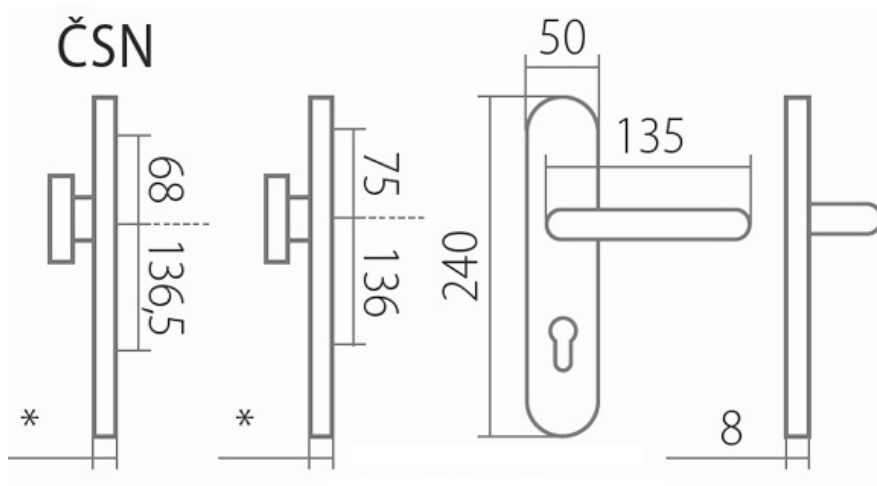

HARMONIA DEF KPZ klika+madlo, bezpečnostní kování s překrytím - F4 bronz

» DVEŘNÍ KOVÁNÍ » BEZPEČNOSTNÍ A OCHRANĚ » Štítové s překrytím

Dodavatelské číslo

HS128281

Značka

TWIN

Kód produktu

MP03801-2105

Průměr vrtání dveří:

vnější strana - 10,5 mm (do hloubky 10 mm)

vnitřní strana - 7 mm

Kování je certifikováno pro použití na protipožárních dveřích (viz níže prohlášení o shodě).

[prohlášení o shodě](#)

[montážní návod](#)

* tloušťka štítku: 15 mm

prostor pro cylindrickou vložku v překrytce DEF: 12 - 18 mm

pdf

Harmonia a Zeus - montážní návod226.53 kb2023-12-182023-12-18

38 Prohlídnutí

Dostupnost sklad SEZAM :

u dodavatele

Dostupné sklad dodavatele:

5,00 sd

HARMONIA DEF KPZ klika+madlo, bezpečnostní kování s překrytím - F4 bronz

» DVEŘNÍ KOVÁNÍ » BEZPEČNOSTNÍ A OCHRANÉ » Štítové s překrytím

Parametry

Značka	TWIN
Překrytí	S překrytím
Provedení	Klika+madlo
Barva	Bronz, F4 bronz elox
