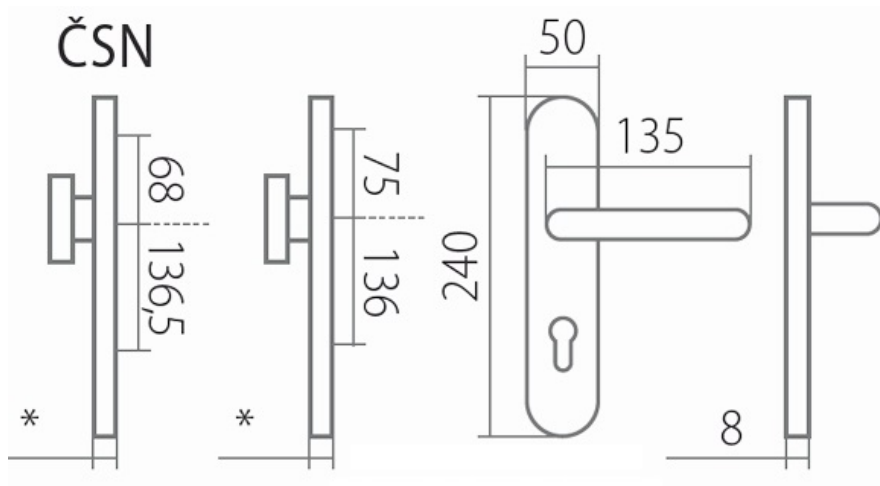

# HARMONIA DEF KPZ klika+madlo, bezpečnostní kování s překrytím - F9 nerez elox

» DVEŘNÍ KOVÁNÍ » BEZPEČNOSTNÍ A OCHRANĚ » Štítové s překrytím

Dodavatelské číslo

HS127808

Značka

TWIN

Kód produktu

MP03801-2115

Průměr vrtání dveří:

vnější strana - 10,5 mm (do hloubky 10 mm)

vnitřní strana - 7 mm

**Kování je certifikováno pro použití na protipožárních dveřích (viz níže prohlášení o shodě).**

[prohlášení o shodě](#)

[montážní návod](#)

\* tloušťka štítku: 15 mm

prostor pro cylindrickou vložku v překrytce DEF: 12 - 18 mm

pdf

Harmonia a Zeus - montážní návod 226.53 kb 2023-12-18 2023-12-18

38 Prohlídnutí

Dostupnost sklad SEZAM :  
Dostupné sklad dodavatele:

## Parametry

Značka	TWIN
Překrytí	S překrytím
Provedení	Klika+madlo
Barva	Nerez mat, F9 imitace nerez

---