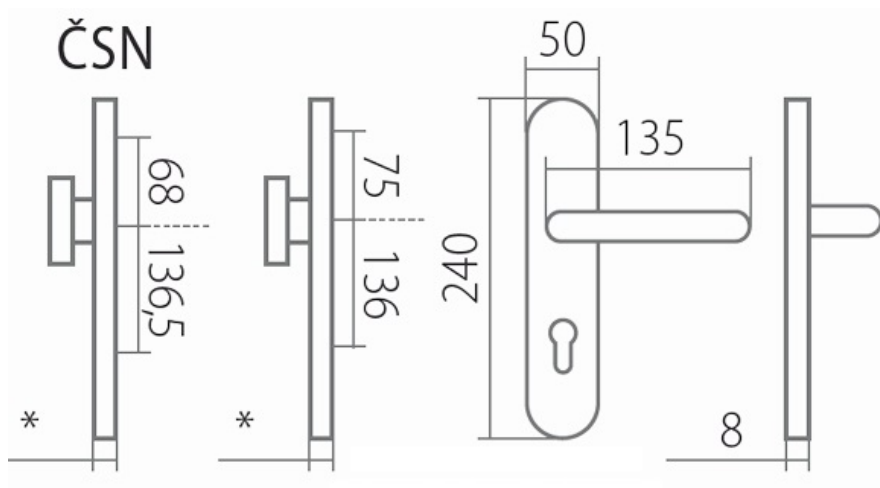

HARMONIA DEF KPZ klika+madlo, bezpečnostní kování s překrytím - F9 nerez elox

» DVEŘNÍ KOVÁNÍ » BEZPEČNOSTNÍ A OCHRANĚ » Štítové s překrytím

Dodavatelské číslo

HS127808

Značka

TWIN

Kód produktu

MP03801-2115

Průměr vrtání dveří:

vnější strana - 10,5 mm (do hloubky 10 mm)

vnitřní strana - 7 mm

Kování je certifikováno pro použití na protipožárních dveřích (viz níže prohlášení o shodě).

[prohlášení o shodě](#)

[montážní návod](#)

* tloušťka štítku: 15 mm

prostor pro cylindrickou vložku v překrytce DEF: 12 - 18 mm

pdf

Harmonia a Zeus - montážní návod226.53 kb2023-12-182023-12-18

38 Prohlídnutí

Dostupnost sklad SEZAM :
Dostupné sklad dodavatele:

u dodavatele
119,00 sd

HARMONIA DEF KPZ klika+madlo, bezpečnostní kování s překrytím - F9 nerez elox

» DVEŘNÍ KOVÁNÍ » BEZPEČNOSTNÍ A OCHRANÉ » Štítové s překrytím

Parametry

Značka	TWIN
Překrytí	S překrytím
Provedení	Klika+madlo
Barva	Nerez mat, F9 imitace nerez
