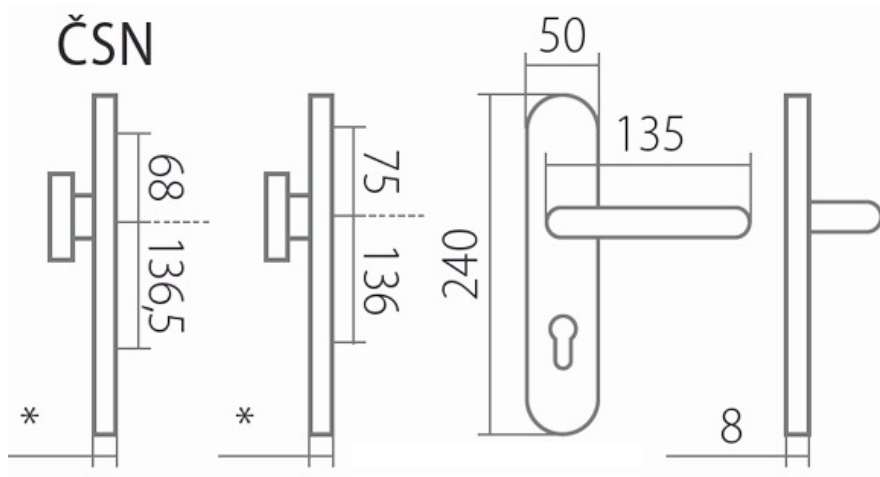

HARMONIA DEF KPZ klika+madlo, bezpečnostní kování s překrytím - F9 nerez elox

» DVEŘNÍ KOVÁNÍ » BEZPEČNOSTNÍ A OCHRANĚ » Štítové s překrytím

Dodavatelské číslo	HS127808
Značka	TWIN
Kód produktu	MP03801-2115
Balení	0 ks

Průměr vrtání dveří:

vnější strana - 10,5 mm (do hloubky 10 mm)

vnitřní strana - 7 mm

Kování je certifikováno pro použití na protipožárních dveřích (viz níže prohlášení o shodě).

[prohlášení o shodě](#)

[montážní návod](#)

* tloušťka štítku: 15 mm

prostor pro cylindrickou vložku v překrytce DEF: 12 - 18 mm

pdf

Harmonia a Zeus - montážní návod226.53 kb2023-12-182023-12-18

38 Prohlídnutí

Dostupnost na hlavním skladě:
Dostupné množství u dodavatele:

skladem u dodavatele
více než 50 ks

HARMONIA DEF KPZ klika+madlo, bezpečnostní kování s překrytím - F9 nerez elox

» DVEŘNÍ KOVÁNÍ » BEZPEČNOSTNÍ A OCHRANĚ » Štítové s překrytím

Parametry

Značka	TWIN
Překrytí	S překrytím
Provedení	Klika+madlo
Barva	Nerez mat, F9 imitace nerez