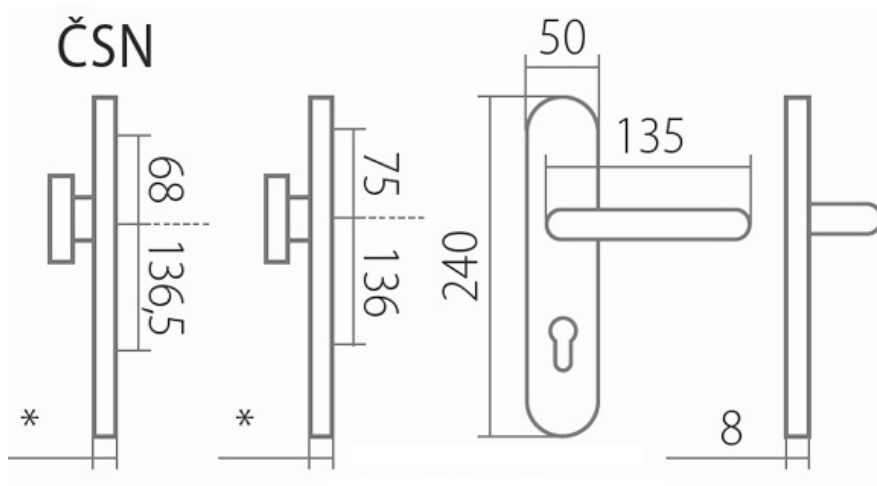

HARMONIA DEF KPZ klika+madlo, bezpečnostní kování s překrytím - F9 nerez elox

» DVEŘNÍ KOVÁNÍ » BEZPEČNOSTNÍ A OCHRANĚ » Štítové s překrytím

Dodavatelské číslo

HS127808

Značka

TWIN

Kód produktu

MP03801-2115

Průměr vrtání dveří:

vnější strana - 10,5 mm (do hloubky 10 mm)

vnitřní strana - 7 mm

Kování je certifikováno pro použití na protipožárních dveřích (viz níže prohlášení o shodě).

[prohlášení o shodě](#)

[montážní návod](#)

* tloušťka štítku: 15 mm

prostor pro cylindrickou vložku v překrytce DEF: 12 - 18 mm

pdf

Harmonia a Zeus - montážní návod 226.53 kb 2023-12-18 2023-12-18

38 Prohlídnutí

Dostupnost sklad SEZAM :
Dostupné sklad dodavatele:

u dodavatele
252,00 sd

HARMONIA DEF KPZ klika+madlo, bezpečnostní kování s překrytím - F9 nerez elox

» DVEŘNÍ KOVÁNÍ » BEZPEČNOSTNÍ A OCHRANÉ » Štítové s překrytím

Parametry

Značka	TWIN
Překrytí	S překrytím
Provedení	Klika+madlo
Barva	Nerez mat, F9 imitace nerez
