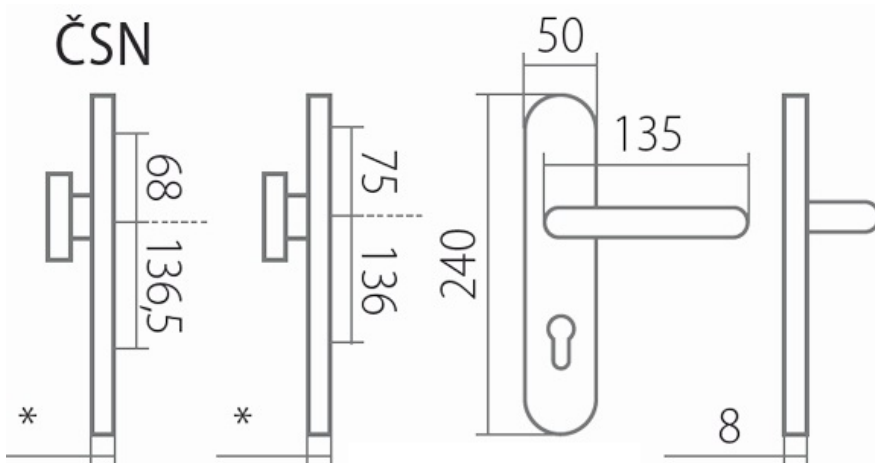

HARMONIA DEF PZ klika+klika, bezpečnostní kování s překrytím - CM černá mat

» DVEŘNÍ KOVÁNÍ » BEZPEČNOSTNÍ A OCHRANĚ » Štítové s překrytím

Dodavatelské číslo	HS129998
Značka	TWIN
Kód produktu	MP03801-2130
Balení	0 ks

Průměr vrtání dveří:

vnější strana - 10,5 mm (do hloubky 10 mm)

vnitřní strana - 7 mm

Kování je certifikováno pro použití na protipožárních dveřích (viz níže prohlášení o shodě).

[prohlášení o shodě](#)

[montážní návod](#)

* tloušťka štítku: 15 mm

prostor pro cylindrickou vložku v překrytce DEF: 12 - 18 mm

pdf

Harmonia a Zeus - montážní návod226.53 kb2023-12-182023-12-18

38 Prohlídnutí

Dostupnost na hlavním skladě:
Dostupné množství u dodavatele:

skladem u dodavatele
více než 10 ks

HARMONIA DEF PZ klika+klika, bezpečnostní kování s překrytím - CM černá mat

» DVEŘNÍ KOVÁNÍ » BEZPEČNOSTNÍ A OCHRANĚ » Štítové s překrytím

Parametry

Značka	TWIN
Překrytí	S překrytím
Provedení	Klika+klika
Barva	Černá
