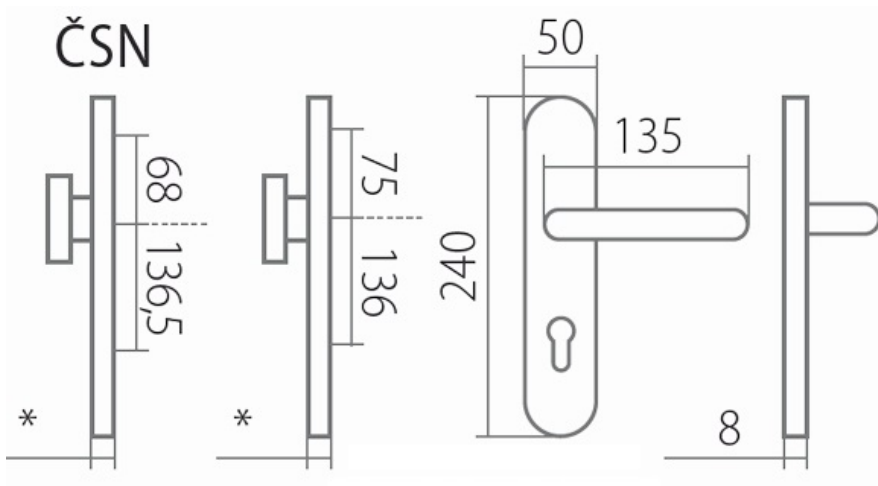

# HARMONIA DEF PZ klika+klika, bezpečnostní kování s překrytím - CM černá mat

» DVEŘNÍ KOVÁNÍ » BEZPEČNOSTNÍ A OCHRANĚ » Štítové s překrytím

Dodavatelské číslo

HS129998

Značka

TWIN

Kód produktu

MP03801-2130

Průměr vrtání dveří:

vnější strana - 10,5 mm (do hloubky 10 mm)

vnitřní strana - 7 mm

**Kování je certifikováno pro použití na protipožárních dveřích (viz níže prohlášení o shodě).**

[prohlášení o shodě](#)

[montážní návod](#)

\* tloušťka štítku: 15 mm

prostor pro cylindrickou vložku v překrytce DEF: 12 - 18 mm

pdf

Harmonia a Zeus - montážní návod226.53 kb2023-12-182023-12-18

38 Prohlídnutí

Dostupnost sklad SEZAM :  
Dostupné sklad dodavatele:

## Parametry

Značka	TWIN
Překrytí	S překrytím
Provedení	Klika+klika
Barva	Černá

---