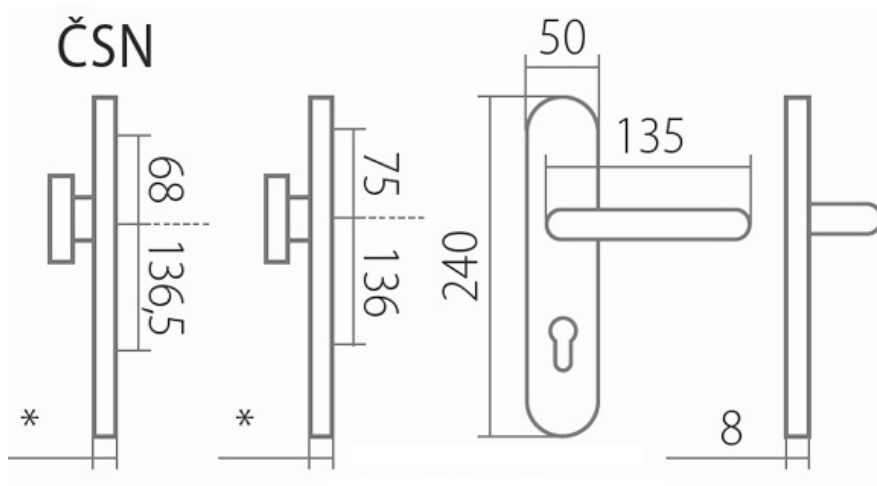

# HARMONIA DEF PZ klika+klika, bezpečnostní kování s překrytím - CM černá mat

» DVEŘNÍ KOVÁNÍ » BEZPEČNOSTNÍ A OCHRANĚ » Štítové s překrytím

Dodavatelské číslo

HS129998

Značka

TWIN

Kód produktu

MP03801-2130

Průměr vrtání dveří:

vnější strana - 10,5 mm (do hloubky 10 mm)

vnitřní strana - 7 mm

**Kování je certifikováno pro použití na protipožárních dveřích (viz níže prohlášení o shodě).**

[prohlášení o shodě](#)

[montážní návod](#)

\* tloušťka štítku: 15 mm

prostor pro cylindrickou vložku v překrytce DEF: 12 - 18 mm

pdf

Harmonia a Zeus - montážní návod226.53 kb2023-12-182023-12-18

38 Prohlídnutí

Dostupnost sklad SEZAM :  
Dostupné sklad dodavatele:

## Parametry

Značka	TWIN
Překrytí	S překrytím
Provedení	Klika+klika
Barva	Černá

---