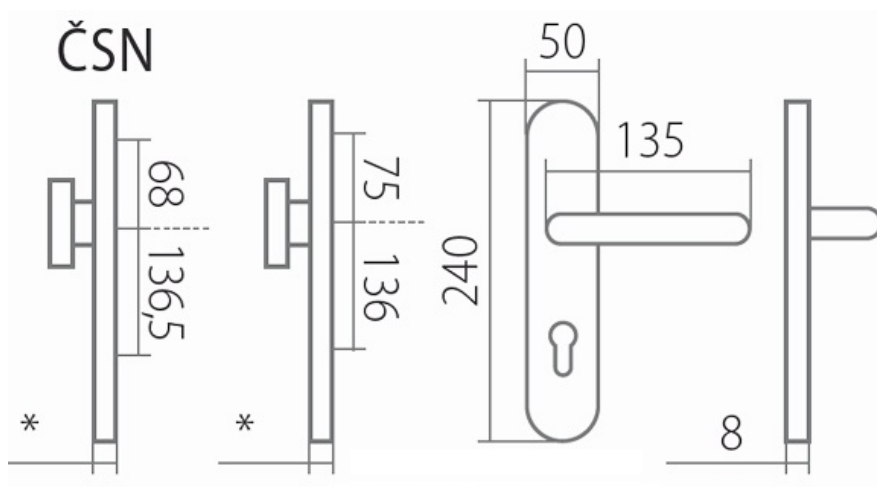

# HARMONIA klika+madlo /F9 92 mm

» DVEŘNÍ KOVÁNÍ » BEZPEČNOSTNÍ A OCHRANNÉ » Štítové bez překrytí

Dodavatelské číslo	HS128289
Značka	TWIN
Kód produktu	03801-2200

#### Provedení:

KPZ - klika - koule  
PZ - klika - klika

#### Průměr vrtání dveří:

vnější strana - 10,5 mm (do hloubky 10 mm)  
vnitřní strana - 7 mm

**Kování je certifikováno pro použití na protipožárních dveřích (viz níže prohlášení o shodě).**

[prohlášení o shodě](#)

[montážní návod](#)

\* tloušťka štítku: 12 mm

Dostupnost sklad SEZAM :  
Dostupné sklad dodavatele:  
**Parametry**

u dodavatele  
4,00 sd

Značka	TWIN
Překrytí	Bez překrytí
Provedení	Klika+madlo
Barva	Nerez mat, F9 imitace nerez
Rozteč	92