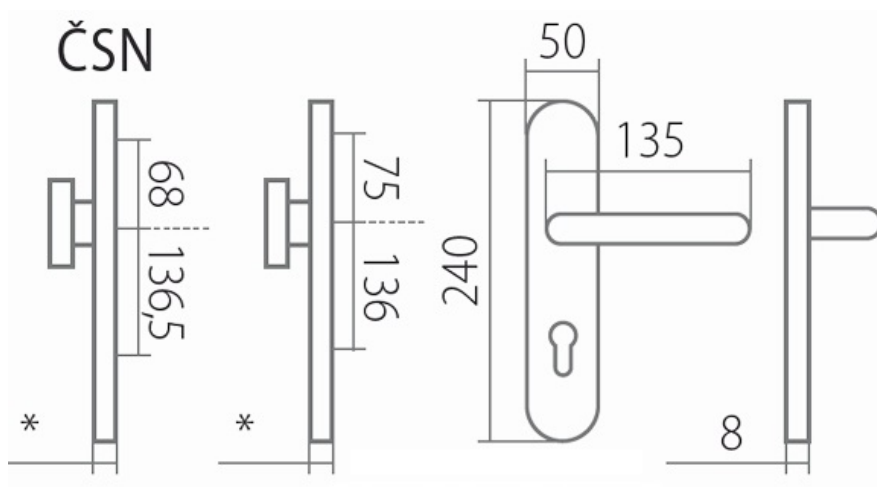

HARMONIA klika+madlo /F9 92 mm

» DVEŘNÍ KOVÁNÍ » BEZPEČNOSTNÍ A OCHRANNÉ » Štítové bez překrytí

Dodavatelské číslo	HS128289
Značka	TWIN
Kód produktu	03801-2200

Povrch:

F1 - eloxovaný hliník, barva stříbrná
F4 - eloxovaný hliník, barva bronz
F9 - eloxovaný hliník, barva nerez

Provedení:

KPZ - klika - koule
PZ - klika - klika

Průměr vrtání dveří:

vnější strana - 10,5 mm (do hloubky 10 mm)
vnitřní strana - 7 mm

Kování je certifikováno pro použití na protipožárních dveřích (viz níže prohlášení o shodě).

[prohlášení o shodě](#)

[montážní návod](#)

* tloušťka štítku: 12 mm

Dostupnost sklad SEZAM :
Dostupné sklad dodavatele:
Parametry

u dodavatele
4,00 sd

Značka	TWIN
Překrytí	Bez překrytí
Provedení	Klika+madlo
Barva	Nerez mat, F9 imitace nerez
Rozteč	92