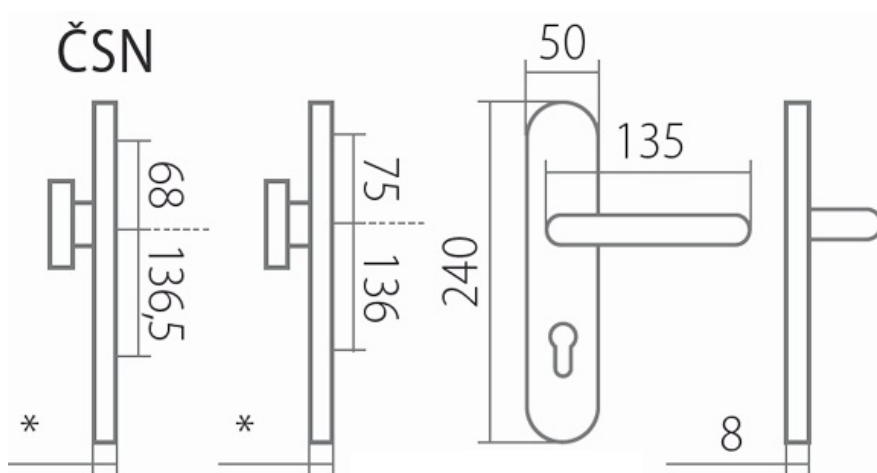

# HARMONIA KPZ klika+madlo, bezpečnostní kování bez překrytí - F9 nerez elox

» DVEŘNÍ KOVÁNÍ » BEZPEČNOSTNÍ A OCHRANĚ » Štítové bez překrytí

Dodavatelské číslo	HS128212
Značka	TWIN
Kód produktu	MP03801-2195

Povrch:  
F1 - eloxovaný hliník, barva stříbrná  
F4 - eloxovaný hliník, barva bronz  
F9 - eloxovaný hliník, barva nerez

Provedení:  
KPZ - klika - koule  
PZ - klika - klika

Průměr vrtání dveří:  
vnější strana - 10,5 mm (do hloubky 10 mm)  
vnitřní strana - 7 mm

**Kování je certifikováno pro použití na protipožárních dveřích (viz níže prohlášení o shodě).**

[prohlášení o shodě](#)

[montážní návod](#)

\* tloušťka štítku: 12 mm

Dostupnost sklad SEZAM :

u dodavatele

## Parametry

Značka	TWIN
Překrytí	Bez překrytí
Provedení	Klika+madlo
Barva	Nerez mat, F9 imitace nerez