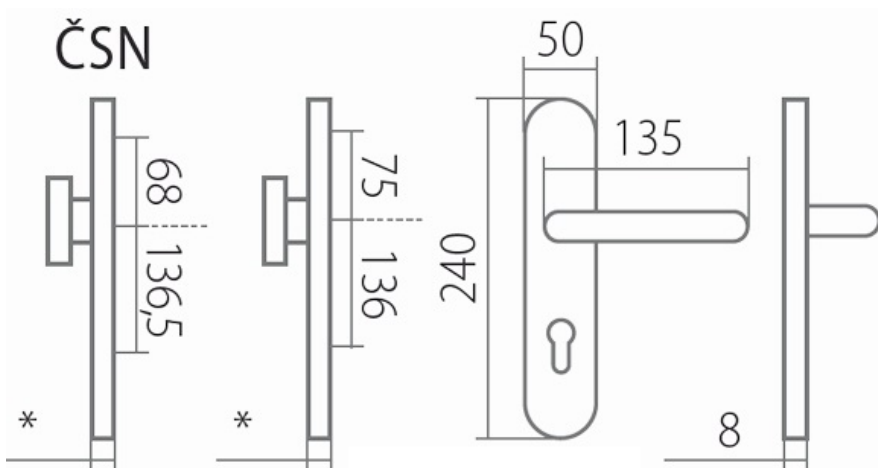

HARMONIA KPZ klika+madlo, bezpečnostní kování bez překrytí - F9 nerez elox

» DVEŘNÍ KOVÁNÍ » BEZPEČNOSTNÍ A OCHRANĚ » Štítové bez překrytí

Dodavatelské číslo	HS128212
Značka	TWIN
Kód produktu	MP03801-2195
Balení	0 ks

Povrch:

F1 - eloxovaný hliník, barva stříbrná

F4 - eloxovaný hliník, barva bronz

F9 - eloxovaný hliník, barva nerez

Provedení:

KPZ - klika - koule

PZ - klika - klika

Průměr vrtání dveří:

vnější strana - 10,5 mm (do hloubky 10 mm)

vnitřní strana - 7 mm

Kování je certifikováno pro použití na protipožárních dveřích (viz níže prohlášení o shodě).

[prohlášení o shodě](#)

[montážní návod](#)

* tloušťka štítku: 12 mm

Dostupnost na hlavním skladě:
Dostupné množství u dodavatele:

skladem u dodavatele
skladem

Parametry

Značka	TWIN
Překrytí	Bez překrytí
Provedení	Klika+madlo
Barva	Nerez mat, F9 imitace nerez