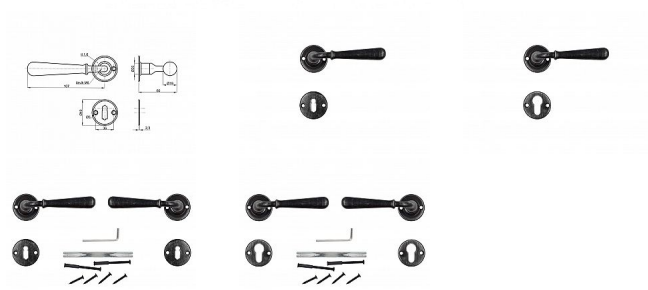

HERMÍNA-R rozetové kování

» DVEŘNÍ KOVÁNÍ » INTERIÉROVÉ » Rozetové kulaté

Kód produktu

MP04050-5615

rustikální interiérové rozetové kování

Dostupnost sklad SEZAM :

u dodavatele

Dostupné sklad dodavatele: