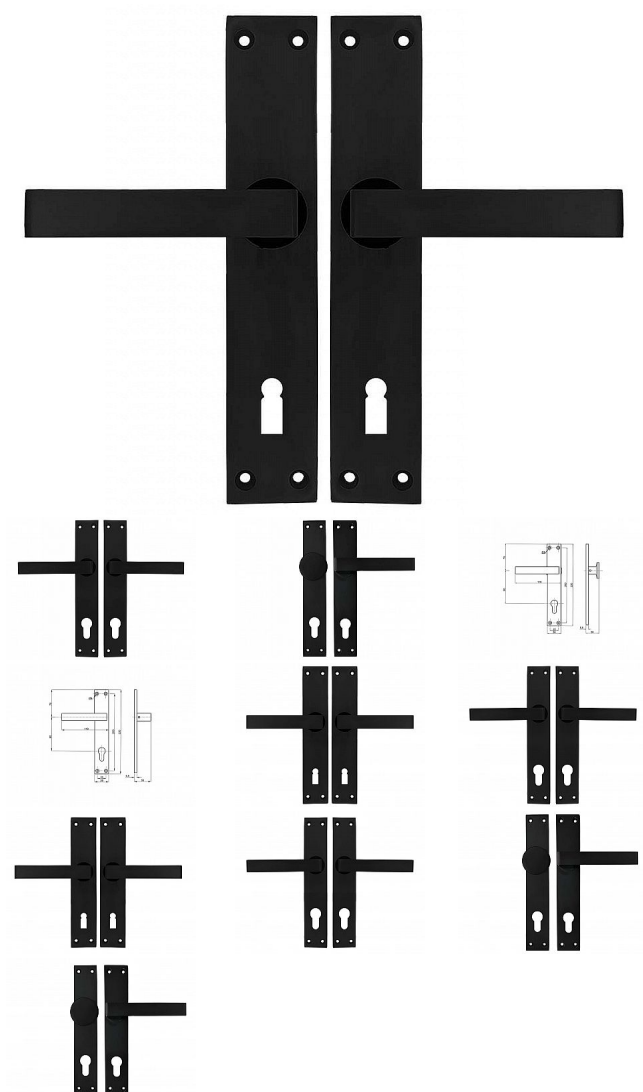

# Hliníkové štítové kování černá mat

» DVEŘNÍ KOVÁNÍ » INTERIÉROVÉ » Štítové

Kód produktu

MP03000-0172

Balení

1 ks

hliníkové kování v barvě černá mat

Dostupnost na hlavním skladě: