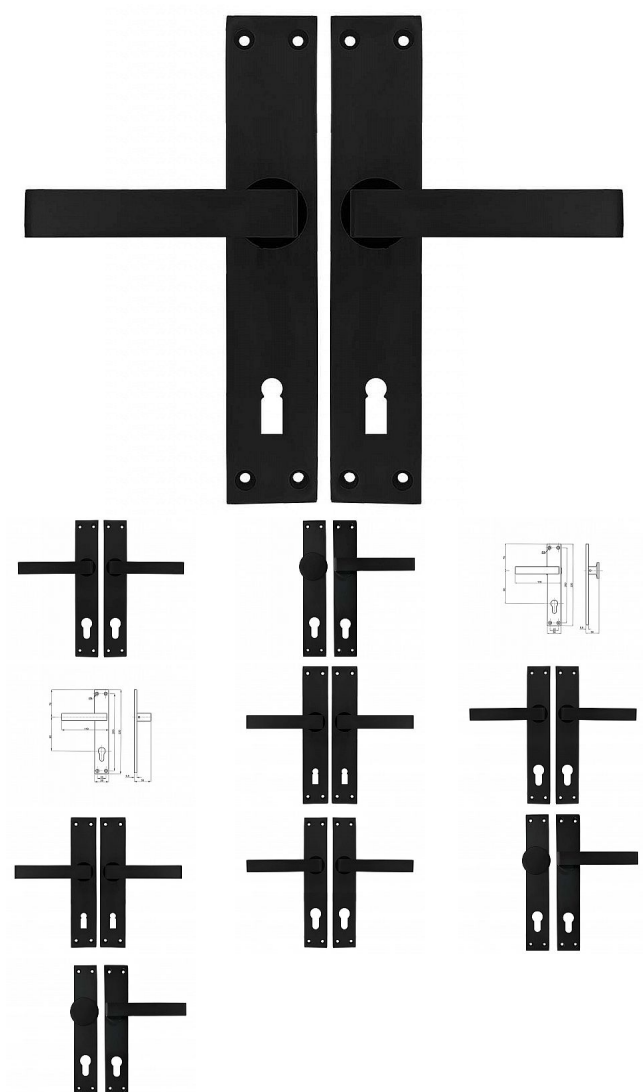

Hliníkové štítové kování černá mat

» DVEŘNÍ KOVÁNÍ » INTERIÉROVÉ » Štítové

Kód produktu

MP03000-0172

Balení

1 Ks

hliníkové kování v barvě černá mat

Dostupnost sklad SEZAM :