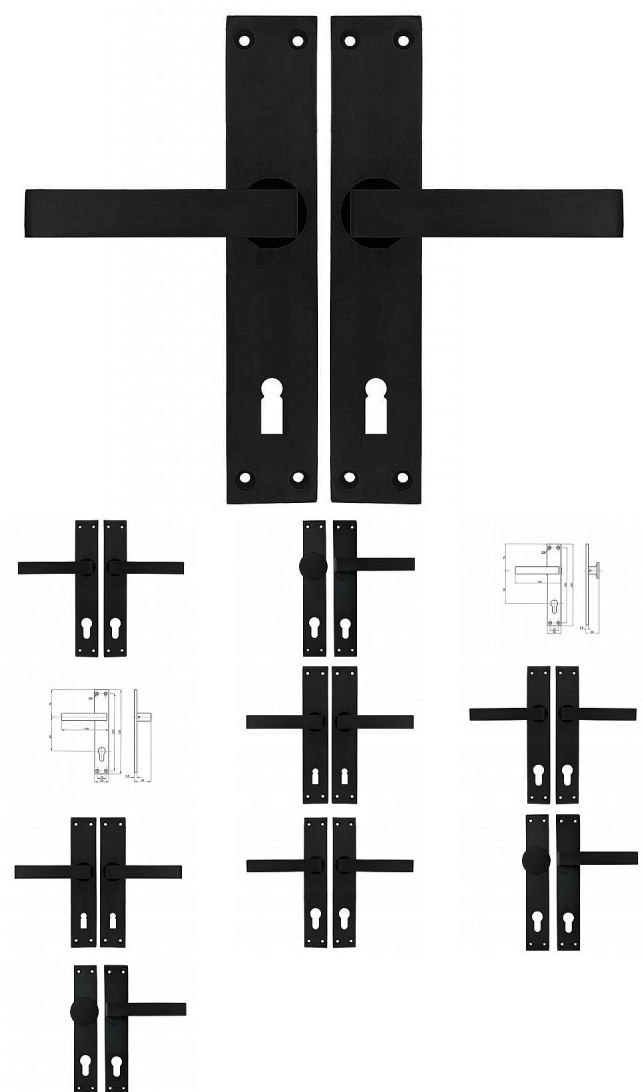

# Hliníkové štítové kování černá mat

» DVEŘNÍ KOVÁNÍ » INTERIÉROVÉ » Štítové

Kód produktu

MP03000-0172

Balení

1 Ks

hliníkové kování v barvě černá mat

Dostupnost sklad SEZAM :