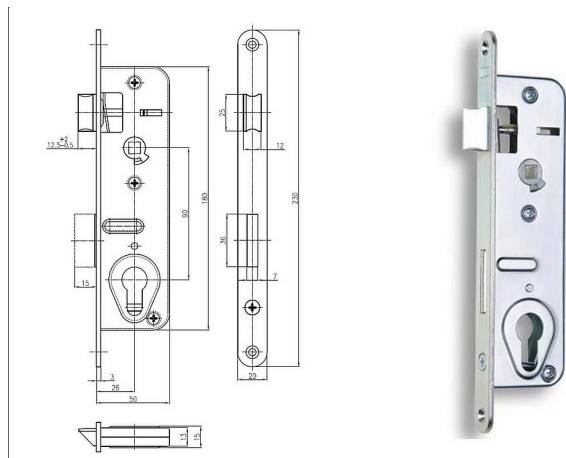

HOBES G 223 zadlabací zámek rozteč 90, hloubka 50

» ZABEZPEČENÍ » ZADLABACÍ ZÁMKY » Vložkové

Kód produktu

MP04000-0870

Balení

0 ks

Zámek zadlabací, vložkový, střílkový, jednozápadový, s převodem, zámek je dodáván levý nebo pravý