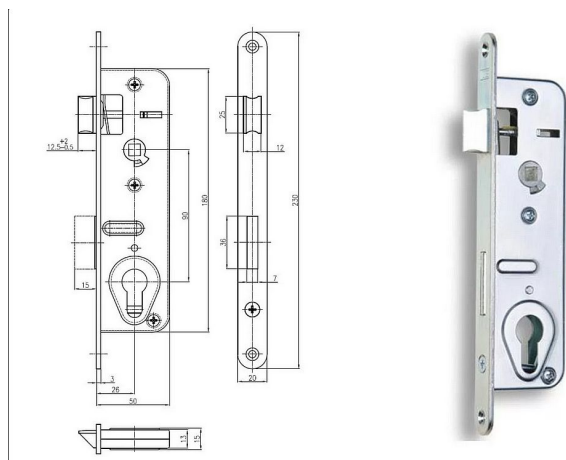

# HOBES G 223 zadlabací zámek rozteč 90, hloubka 50

» ZABEZPEČENÍ » ZADLABACÍ ZÁMKY » Vložkové

Kód produktu

MP04000-0870

Zámek zadlabací, vložkový, střelkový, jednozápadový, s převodem, zámek je dodáván levý nebo pravý