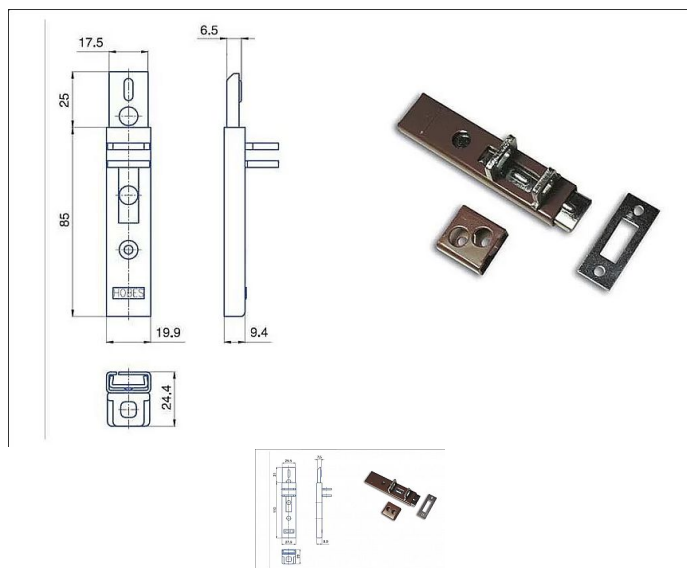

HOBES zástrč uzamykatelná

» ZABEZPEČENÍ » ZÁVORY, PETLICE, ŘETĚZY

Kód produktu

MP04000-0920

Balení

0 ks

Uzamykatelná zástrč

Dostupnost na hlavním skladě: