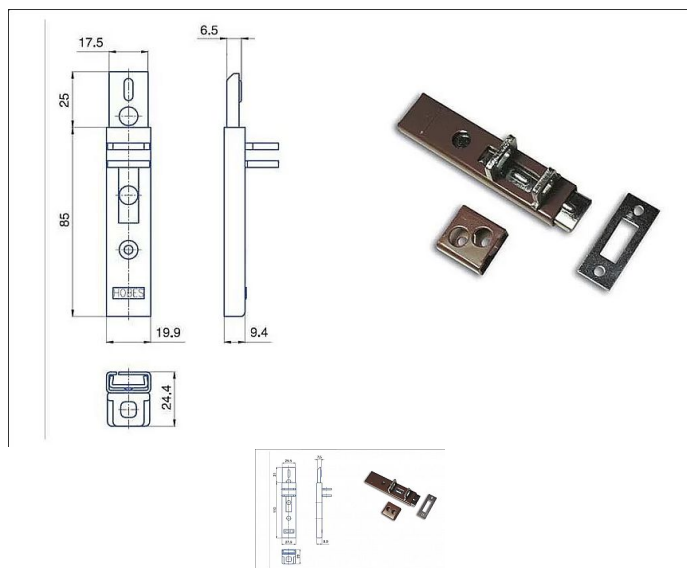

HOBES zástrč uzamykatelná

» ZABEZPEČENÍ » ZÁVORY, PETLICE, ŘETĚZY

Kód produktu

MP04000-0920

Uzamykatelná zástrč

Dostupnost sklad SEZAM :

skladem