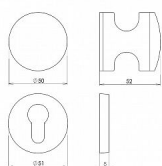

# HOLAR dělené plastové kování knoflík-knoflík H06

» DVEŘNÍ KOVÁNÍ » INTERIÉROVÉ » Rozetové kulaté

Dodavatelské číslo Y400080001000

Kód produktu MP06100-0055

Balení 1 Ks

Oboustranně otočná koule s kulatou rozetou pro dozický (BB) i cylindrický (PZ) zámek H 06 z vysoce odolných plastů PA 6 a ABS ve ve čtyřech barevných provedeních, vhodná spíše pro interiér, lze ji však také použít v exteriéru.