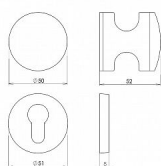

# HOLAR dělené plastové kování knoflík-knoflík H06

» DVEŘNÍ KOVÁNÍ » INTERIÉROVÉ » Rozetové kulaté

Dodavatelské číslo Y400080001000

Kód produktu MP06100-0055

Balení 1 Ks

Oboustranně otočná koule s kulatou rozetou pro dozický (BB) i cylindrický (PZ) zámek H 06 z vysoce odolných plastů PA 6 a ABS ve ve čtyřech barevných provedeníh, vhodná spíše pro interiér, lze ji však také použít v exteriéru.