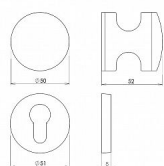

HOLAR dělené plastové kování knoflík-knoflík H06

» DVEŘNÍ KOVÁNÍ » INTERIÉROVÉ » Rozetové kulaté

Dodavatelské číslo Y400080001000

Kód produktu MP06100-0055

Balení 1 ks

Oboustranně otočná koule s kulatou rozetou pro dozický (BB) i cylindrický (PZ) zámek H 06 z vysoce odolných plastů PA 6 a ABS ve ve čtyřech barevných provedeních, vhodná spíše pro interiér, lze ji však také použít v exteriéru.