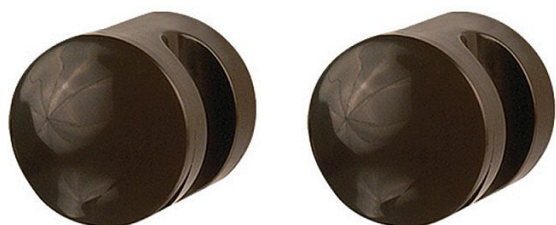

# HOLAR dělené plastové kování knoflík-knoflík H06

» DVEŘNÍ KOVÁNÍ » INTERIÉROVÉ » Rozetové kulaté

Dodavatelské číslo Y400080001000

Kód produktu MP06100-0055

Balení 1 Ks

Oboustranně otočná koule s kulatou rozetou pro dozický (BB) i cylindrický (PZ) zámek H 06 z vysoce odolných plastů PA 6 a ABS ve ve čtyřech barevných provedeníh, vhodná spíše pro interiér, lze ji však také použít v exteriéru.