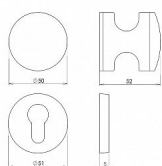

HOLAR dělené plastové kování knoflík-knoflík H06

» DVEŘNÍ KOVÁNÍ » INTERIÉROVÉ » Rozetové kulaté

Dodavatelské číslo Y400080001000

Kód produktu MP06100-0055

Balení 1 ks

Oboustranně otočná koule s kulatou rozetou pro dozický (BB) i cylindrický (PZ) zámek H 06 z vysoce odolných plastů PA 6 a ABS ve ve čtyřech barevných provedeních, vhodná spíše pro interiér, lze ji však také použít v exteriéru.