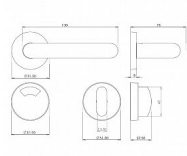

Dostupnost na hlavním skladě:

skladem