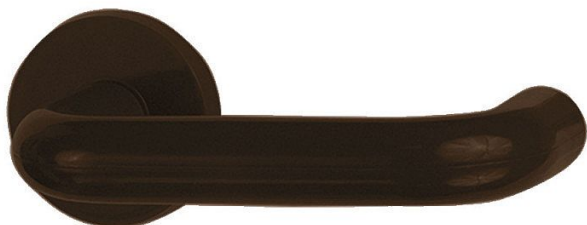

HOLAR dělené plastové kování s WC ukazatelem H 02

» DVEŘNÍ KOVÁNÍ » INTERIÉROVÉ » Rozetové kulaté

Kód produktu

MP06100-0030

Plastová klika s Kulatou rozetou s WC uzamykáním s ukazatelem uzamčení H 02 z vysoce odolných plastů ABS ve čtyřech barevných provedeních, vhodná pro interiér.