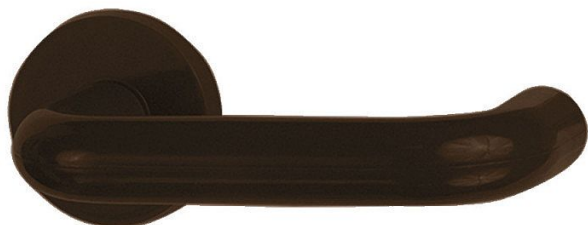

HOLAR dělené plastové kování s WC ukazatelem H 02

» DVEŘNÍ KOVÁNÍ » INTERIÉROVÉ » Rozetové kulaté

Kód produktu

MP06100-0030

Balení

0 ks

Plastová klika s Kulatou rozetou s WC uzamykáním s ukazatelem uzamčení H 02 z vysoce odolných plastů ABS ve čtyřech barevných provedeních, vhodná pro interiér.