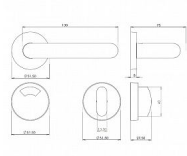

HOLAR dělené plastové kování s WC ukazatelem H 02

» DVEŘNÍ KOVÁNÍ » INTERIÉROVÉ » Rozetové kulaté

Kód produktu

MP06100-0030

Balení

0 ks

Plastová klika s Kulatou rozetou s WC uzamykáním s ukazatelem uzamčení H 02 z vysoce odolných plastů ABS ve čtyřech barevných provedeních, vhodná pro interiér.