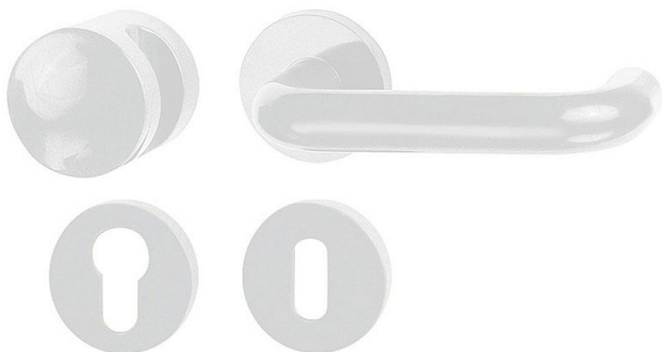

# HOLAR klika+knoflík dělená bílá H 07 KL-KO

» DVEŘNÍ KOVÁNÍ » INTERIÉROVÉ » Rozetové kulaté

Dodavatelské číslo Y400000001005

Kód produktu 06100-0050

Balení 1 Ks

Kování klika koule s kulatou rozetou H 07 s moderním a nadčasovým designem vhodná k instalaci spíše do interiéru, lze ji však také použít v exteriéru. Je vyrobená z vysoce odolných plastů PA 6 a ABS, díky kterým je dosaženo dlouhé životnosti. Procesem obarvení hmoty přímo při výrobě je dosaženo hygienické nezávadnosti a odolnosti vůči povětrnostním vlivům a ztrátě barvy.