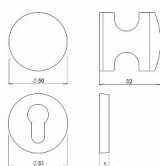

HOLAR knof.knof.s del.st.hneda H06KO-KO

» DVEŘNÍ KOVÁNÍ » INTERIÉROVÉ » Rozetové kulaté

Dodavatelské číslo	Y400080003000
Kód produktu	06100-0060
Balení	1 ks

Oboustranně otočná koule s kulatou rozetou H 06 s moderním a nadčasovým designem vhodná k instalaci spíše do interiéru, lze ji však také použít v exteriéru. Je vyrobená z vysoce odolných plastů PA 6 a ABS, díky kterým je dosaženo dlouhé životnosti. Procesem obarvení hmoty přímo při výrobě je dosaženo hygienické nezávadnosti a odolnosti vůči povětrnostním vlivům a ztrátě barvy.