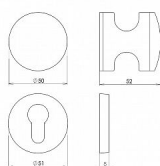

# HOLAR knof.knof.s del.st.hneda H06KO-KO

» DVEŘNÍ KOVÁNÍ » INTERIÉROVÉ » Rozetové kulaté

Dodavatelské číslo	Y400080003000
Kód produktu	06100-0060
Balení	1 ks

Oboustranně otočná koule s kulatou rozetou H 06 s moderním a nadčasovým designem vhodná k instalaci spíše do interiéru, lze ji však také použít v exteriéru. Je vyrobená z vysoce odolných plastů PA 6 a ABS, díky kterým je dosaženo dlouhé životnosti. Procesem obarvení hmoty přímo při výrobě je dosaženo hygienické nezávadnosti a odolnosti vůči povětrnostním vlivům a ztrátě barvy.