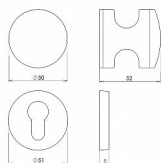

# HOLAR knofl.knofl.s del.st.bila H06KO-KO

» DVEŘNÍ KOVÁNÍ » INTERIÉROVÉ » Rozetové kulaté

Dodavatelské číslo	Y400080001000
Kód produktu	06100-0055
Balení	1 ks

Oboustranně otočná koule s kulatou rozetou H 06 s moderním a nadčasovým designem vhodná k instalaci spíše do interiéru, lze ji však také použít v exteriéru. Je vyrobená z vysoce odolných plastů PA 6 a ABS, díky kterým je dosaženo dlouhé životnosti. Procesem obarvení hmoty přímo při výrobě je dosaženo hygienické nezávadnosti a odolnosti vůči povětrnostním vlivům a ztrátě barvy.