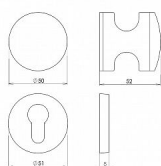

# HOLAR knoflík+knoflík dělená bílá H06KO-KO

» DVEŘNÍ KOVÁNÍ » INTERIÉROVÉ » Rozetové kulaté

Dodavatelské číslo	Y400080001000
Kód produktu	06100-0055
Balení	1 Ks

Oboustranně otočná koule s kulatou rozetou H 06 s moderním a nadčasovým designem vhodná k instalaci spíše do interiéru, lze ji však také použít v exteriéru. Je vyrobená z vysoce odolných plastů PA 6 a ABS, díky kterým je dosaženo dlouhé životnosti. Procesem obarvení hmoty přímo při výrobě je dosaženo hygienické nezávadnosti a odolnosti vůči povětrnostním vlivům a ztrátě barvy.