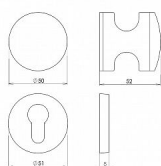

HOLAR knoflík+knoflík dělená bílá H06KO-KO

» DVEŘNÍ KOVÁNÍ » INTERIÉROVÉ » Rozetové kulaté

Dodavatelské číslo	Y400080001000
Kód produktu	06100-0055
Balení	1 Ks

Oboustranně otočná koule s kulatou rozetou H 06 s moderním a nadčasovým designem vhodná k instalaci spíše do interiéru, lze ji však také použít v exteriéru. Je vyrobená z vysoce odolných plastů PA 6 a ABS, díky kterým je dosaženo dlouhé životnosti. Procesem obarvení hmoty přímo při výrobě je dosaženo hygienické nezávadnosti a odolnosti vůči povětrnostním vlivům a ztrátě barvy.