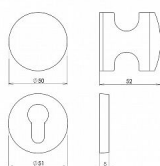

# HOLAR knoflík+knoflík dělená bílá H06KO-KO

» DVEŘNÍ KOVÁNÍ » INTERIÉROVÉ » Rozetové kulaté

Dodavatelské číslo	Y400080001000
Kód produktu	06100-0055
Balení	1 Ks

Oboustranně otočná koule s kulatou rozetou H 06 s moderním a nadčasovým designem vhodná k instalaci spíše do interiéru, lze ji však také použít v exteriéru. Je vyrobená z vysoce odolných plastů PA 6 a ABS, díky kterým je dosaženo dlouhé životnosti. Procesem obarvení hmoty přímo při výrobě je dosaženo hygienické nezávadnosti a odolnosti vůči povětrnostním vlivům a ztrátě barvy.