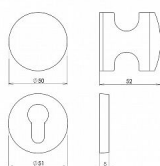

# HOLAR knoflík+knoflík dělená hnědá H06KO-KO

» DVEŘNÍ KOVÁNÍ » INTERIÉROVÉ » Rozetové kulaté

Dodavatelské číslo	Y400080003000
Kód produktu	06100-0060
Balení	1 Ks

Oboustranně otočná koule s kulatou rozetou H 06 s moderním a nadčasovým designem vhodná k instalaci spíše do interiéru, lze ji však také použít v exteriéru. Je vyrobená z vysoce odolných plastů PA 6 a ABS, díky kterým je dosaženo dlouhé životnosti. Procesem obarvení hmoty přímo při výrobě je dosaženo hygienické nezávadnosti a odolnosti vůči povětrnostním vlivům a ztrátě barvy.