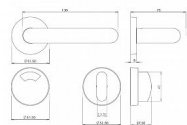

HOLAR WC s ukazatel.červená

» DVEŘNÍ KOVÁNÍ » INTERIÉROVÉ » Rozetové kulaté

Kód produktu

06100-0040

Balení

1 ks

Plastová klika s Kulatou rozetou s WC uzamykáním s ukazatelem uzamčení H 02 z vysoce odolných plastů ABS ve čtyřech barevných provedeních, vhodná pro interiér.