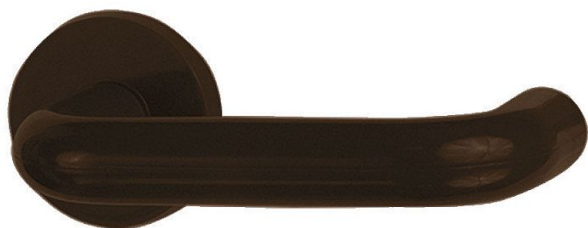

HOLAR WC s ukazatel.červená

» DVEŘNÍ KOVÁNÍ » INTERIÉROVÉ » Rozetové kulaté

Kód produktu

06100-0040

Balení

1 ks

Plastová klika s Kulatou rozetou s WC uzamykáním s ukazatelem uzamčení H 02 z vysoce odolných plastů ABS ve čtyřech barevných provedeních, vhodná pro interiér.