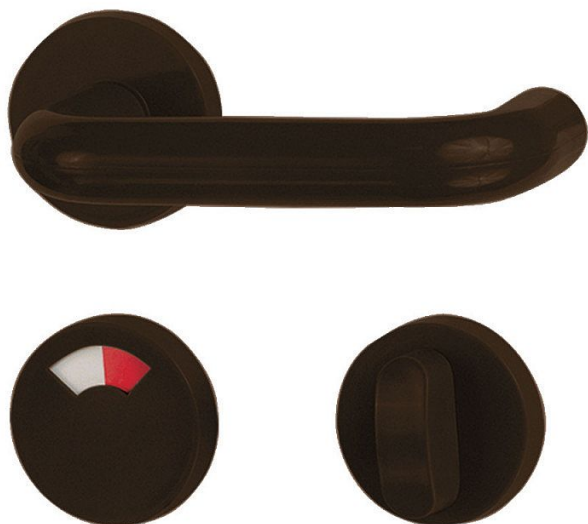

HOLAR WC s ukazatel.hneda H 02 WC

» DVEŘNÍ KOVÁNÍ » INTERIÉROVÉ » Rozetové kulaté

Dodavatelské číslo	Y400000003002
Kód produktu	06100-0035
Balení	1 ks

Dveřní klika s kulatou rozetou s WC uzamykáním s ukazatelem uzamčení H 02 pro koupelnu či toaletu s moderním a nadčasovým designem vhodná k instalaci do interiéru. Je vyrobená z vysoce odolných plastů PA 6 a ABS, díky kterým je dosaženo dlouhé životnosti. Procesem obarvení hmoty přímo při výrobě je dosaženo hygienické nezávadnosti a odolnosti vůči povětrnostním vlivům a ztrátě barvy.