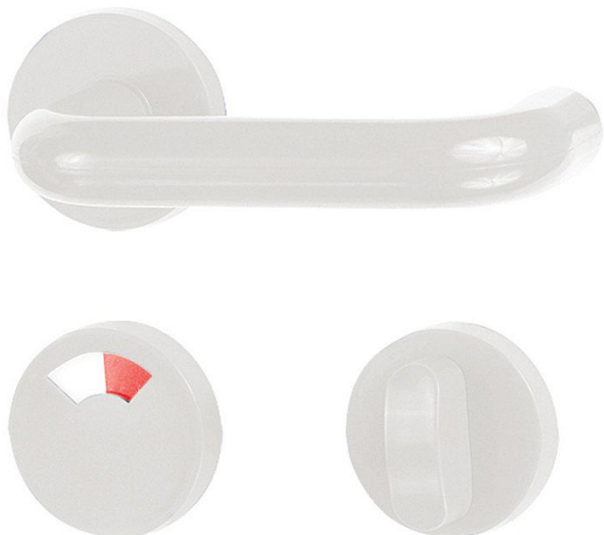

HOLAR WC s ukazatelem bílá H 02 WC

» DVEŘNÍ KOVÁNÍ » INTERIÉROVÉ » Rozetové kulaté

Dodavatelské číslo	Y400000001002
Kód produktu	06100-0030
Balení	1 Ks

Dveřní klika s kulatou rozetou s WC uzamykáním s ukazatelem uzamčení H 02 pro koupelnu či toaletu s moderním a nadčasovým designem vhodná k instalaci do interiéru. Je vyrobená z vysoce odolných plastů PA 6 a ABS, díky kterým je dosaženo dlouhé životnosti. Procesem obarvení hmoty přímo při výrobě je dosaženo hygienické nezávadnosti a odolnosti vůči povětrnostním vlivům a ztrátě barvy.