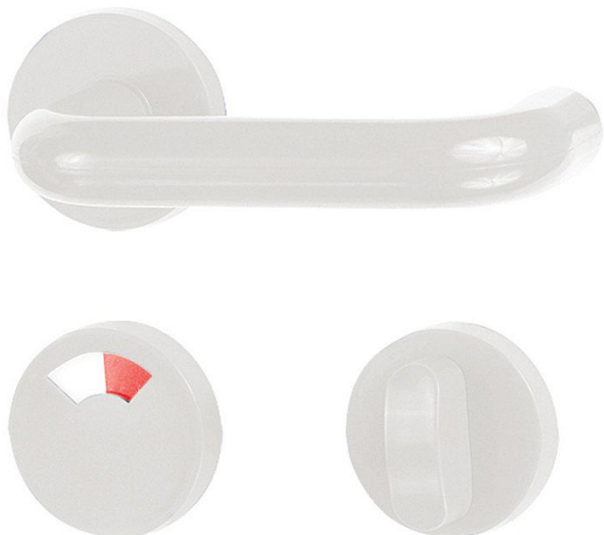

# HOLAR WC s ukazatelem bílá H 02 WC

» DVEŘNÍ KOVÁNÍ » INTERIÉROVÉ » Rozetové kulaté

Dodavatelské číslo	Y400000001002
Kód produktu	06100-0030
Balení	1 Ks

Dveřní klika s kulatou rozetou s WC uzamykáním s ukazatelem uzamčení H 02 pro koupelnu či toaletu s moderním a nadčasovým designem vhodná k instalaci do interiéru. Je vyrobená z vysoce odolných plastů PA 6 a ABS, díky kterým je dosaženo dlouhé životnosti. Procesem obarvení hmoty přímo při výrobě je dosaženo hygienické nezávadnosti a odolnosti vůči povětrnostním vlivům a ztrátě barvy.