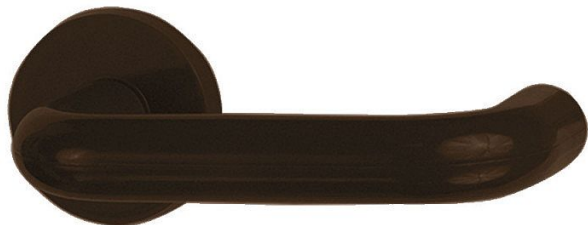

# HOLAR WC s ukazatelem červena

» DVEŘNÍ KOVÁNÍ » INTERIÉROVÉ » Rozetové kulaté

Kód produktu

06100-0040

Balení

1 Ks

Plastová klika s Kulatou rozetou s WC uzamykáním s ukazatelem uzamčení H 02 z vysoce odolných plastů ABS ve čtyřech barevných provedeních, vhodná pro interiér.