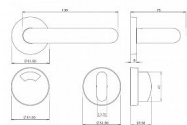

# HOLAR WC s ukazatelem červena

» DVEŘNÍ KOVÁNÍ » INTERIÉROVÉ » Rozetové kulaté

Kód produktu

06100-0040

Balení

1 Ks

Plastová klika s Kulatou rozetou s WC uzamykáním s ukazatelem uzamčení H 02 z vysoce odolných plastů ABS ve čtyřech barevných provedeních, vhodná pro interiér.

Cena za sadu včetně montážního příslušenství.

Dostupnost sklad SEZAM :

u dodavatele

Dostupné sklad dodavatele:

sklad dodavatele