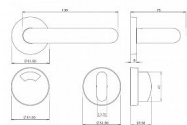

HOLAR WC s ukazatelem červena

» DVEŘNÍ KOVÁNÍ » INTERIÉROVÉ » Rozetové kulaté

Kód produktu

06100-0040

Balení

1 Ks

Plastová klika s Kulatou rozetou s WC uzamykáním s ukazatelem uzamčení H 02 z vysoce odolných plastů ABS ve čtyřech barevných provedeních, vhodná pro interiér.

Cena za sadu včetně montážního příslušenství.

Dostupnost sklad SEZAM :

u dodavatele

Dostupné sklad dodavatele:

sklad dodavatele