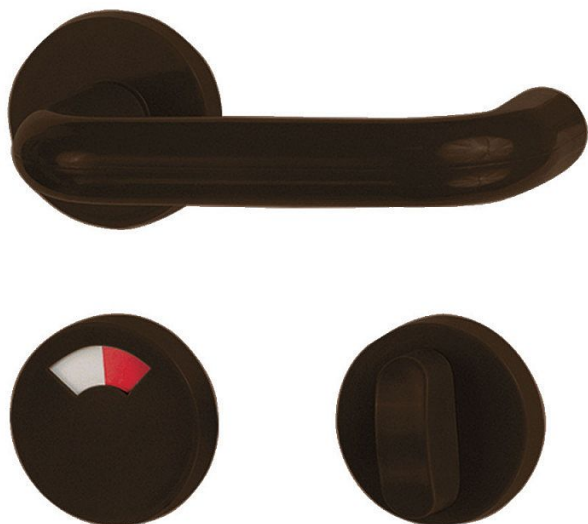

HOLAR WC s ukazatelem hnědá H 02 WC

» DVEŘNÍ KOVÁNÍ » INTERIÉROVÉ » Rozetové kulaté

Dodavatelské číslo	Y400000003002
Kód produktu	06100-0035
Balení	1 Ks

Dveřní klika s kulatou rozetou s WC uzamykáním s ukazatelem uzamčení H 02 pro koupelnu či toaletu s moderním a nadčasovým designem vhodná k instalaci do interiéru. Je vyrobená z vysoce odolných plastů PA 6 a ABS, díky kterým je dosaženo dlouhé životnosti. Procesem obarvení hmoty přímo při výrobě je dosaženo hygienické nezávadnosti a odolnosti vůči povětrnostním vlivům a ztrátě barvy.