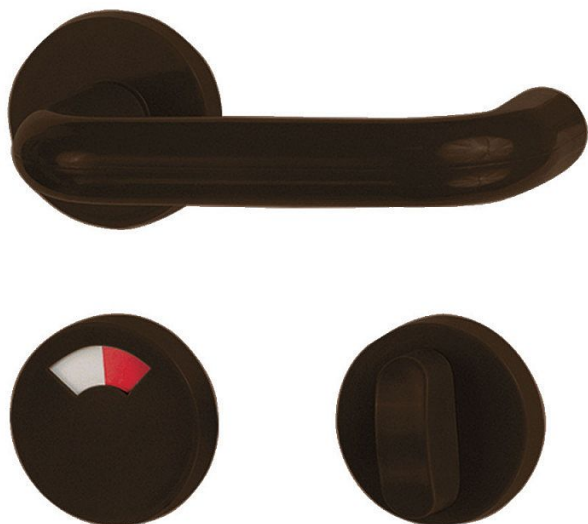

# HOLAR WC s ukazatelem hnědá H 02 WC

» DVEŘNÍ KOVÁNÍ » INTERIÉROVÉ » Rozetové kulaté

Dodavatelské číslo	Y400000003002
Kód produktu	06100-0035
Balení	1 Ks

Dveřní klika s kulatou rozetou s WC uzamykáním s ukazatelem uzamčení H 02 pro koupelnu či toaletu s moderním a nadčasovým designem vhodná k instalaci do interiéru. Je vyrobená z vysoce odolných plastů PA 6 a ABS, díky kterým je dosaženo dlouhé životnosti. Procesem obarvení hmoty přímo při výrobě je dosaženo hygienické nezávadnosti a odolnosti vůči povětrnostním vlivům a ztrátě barvy.