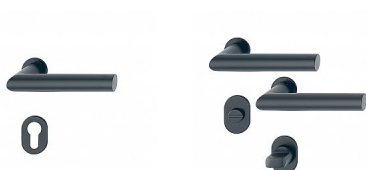

Sada nerezových vnitřních klik  
zmenšená rozeta  
profilová cylindrická vložka, zámek do zárubně nebo WC  
černá povrchová úprava

Informace o produktu "HOPPE Kompaktní klika  
Amsterdam E1400Z/868P/869PS-SK"

Tato kompaktní klika pro vnitřní dveře je vyrobena z nerezové oceli. Vyznačuje se extrémně minimalistickým designem rozet. Rozeta kliky má průměr pouhých 32 mm, zatímco rozeta na klíč měří pouhých 48 x 32 mm. Obě mají tloušťku pouze 3 mm.

Spodní rozeta pro klíč/vložku je samolepicí, takže není potřeba šroubovat.

Sada splňuje kategorii použití 3 (DIN EN 1906) a nabízí velmi vysokou odolnost proti korozi (třída 4 / EN 1670). Rychloupínací čtyřhran Hoppe zajišťuje snadnou instalaci. Sadu lze použít pro tloušťky dveří 37–42 mm. Součástí dodávky je také redukční pouzdro pro 8,5mm pro rakouskou normu ÖNORM.

Rychloupínací čtyřhran HOPPE

Jádro technologie spočívá v upínacím mechanismu v otvoru kliky. Tento mechanismus zajišťuje plnou čtyřhrannou vřetenovou část kliky, která je následně trvale upnuta. Díky plné čtyřhranné vřetenové části lze pro přenos krouticího momentu využít celý čtvercový průřez. Tím se eliminuje potřeba dalších imbusových šroubů nebo příčných kolíků, což umožňuje montáž bez použití nářadí!