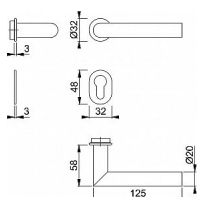

HOPPE AMSTERDAM E1400Z/868P/869PS-SK na klíč minimalistické kování

» DVEŘNÍ KOVÁNÍ » INTERIÉROVÉ » Rozetové profilové

Dodavatelské číslo	E1400Z/868P/869P
Značka	HOPPE
Kód produktu	F0000-0115
Balení	1 Ks

Sada nerezových vnitřních klik
zmenšená rozeta
profilová cylindrická vložka, zámek do zárubně nebo WC
černá povrchová úprava

Informace o produktu "HOPPE Kompaktní klika
Amsterdam E1400Z/868P/869PS-SK"

Tato kompaktní klika pro vnitřní dveře je vyrobena z nerezové oceli. Vyznačuje se extrémně minimalistickým designem rozet. Rozeta kliky má průměr pouhých 32 mm, zatímco rozeta na klíč měří pouhých 48 x 32 mm. Obě mají tloušťku pouze 3 mm.

Spodní rozeta pro klíč/vložku je samolepicí, takže není potřeba šroubovat.

Sada splňuje kategorii použití 3 (DIN EN 1906) a nabízí velmi vysokou odolnost proti korozi (třída 4 / EN 1670). Rychloupínací čtyřhran Hoppe zajišťuje snadnou instalaci. Sadu lze použít pro tloušťky dveří 37–42 mm. Součástí dodávky je také redukční pouzdro pro 8,5mm pro rakouskou normu ÖNORM.

Rychloupínací čtyřhran HOPPE

Jádro technologie spočívá v upínacím mechanismu v otvoru kliky. Tento mechanismus zajišťuje plnou čtyřhrannou vřetenovou část kliky, která je následně trvale upnuta. Díky plné čtyřhranné vřetenové části lze pro přenos krouticího momentu využít celý čtvercový průřez. Tím se eliminuje potřeba dalších imbusových šroubů nebo příčných kolíků, což umožňuje montáž bez použití náradí!

tato klika je poslední skladem, lze doobjednat další, ašvak za aktuální cenu - na dotaz

Dostupnost sklad SEZAM :

skladem