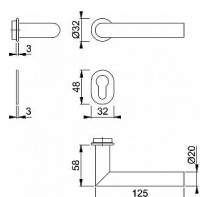

HOPPE AMSTERDAM E1400Z/868P/869PS-SK na klíč minimalistické kování

» DVEŘNÍ KOVÁNÍ » INTERIÉROVÉ » Rozetové profilové

Dodavatelské číslo	E1400Z/868P/869P
Značka	HOPPE
Kód produktu	F0000-0115
Balení	1 Ks

Sada nerezových vnitřních klik
zmenšená rozeta
profilová cylindrická vložka, zámek do zárubně nebo WC
černá povrchová úprava

Informace o produktu "HOPPE Kompaktní klika
Amsterdam E1400Z/868P/869PS-SK"

Tato kompaktní klika pro vnitřní dveře je vyrobena z nerezové oceli. Vyznačuje se extrémně minimalistickým designem rozet. Rozeta kliky má průměr pouhých 32 mm, zatímco rozeta na klíč měří pouhých 48 x 32 mm. Obě mají tloušťku pouze 3 mm.

Spodní rozeta pro klíč/vložku je samolepicí, takže není potřeba šroubovat.

Sada splňuje kategorii použití 3 (DIN EN 1906) a nabízí velmi vysokou odolnost proti korozi (třída 4 / EN 1670). Rychloupínací čtyřhran Hoppe zajišťuje snadnou instalaci. Sadu lze použít pro tloušťky dveří 37–42 mm. Součástí dodávky je také redukční pouzdro pro 8,5mm pro rakouskou normu ÖNORM.

Rychloupínací čtyřhran HOPPE

Jádro technologie spočívá v upínacím mechanismu v otvoru kliky. Tento mechanismus zajišťuje plnou čtyřhrannou vřetenovou část kliky, která je následně trvale upnuta. Díky plné čtyřhranné vřetenové části lze pro přenos krouticího momentu využít celý čtvercový průřez. Tím se eliminuje potřeba dalších imbusových šroubů nebo příčných kolíků, což umožňuje montáž bez použití nářadí!

tato klika je poslední skladem, lze doobjednat další, ašvak za aktuální cenu - na dotaz

Dostupnost sklad SEZAM :

skladem