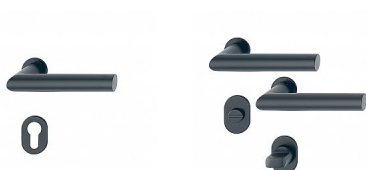

Sada nerezových vnitřních klik
zmenšená rozeta
profilová cylindrická vložka, zámek do zárubně nebo WC
černá povrchová úprava

Informace o produktu "HOPPE Kompaktní klika
Amsterdam E1400Z/868P/869PS-SK"

Tato kompaktní klika pro vnitřní dveře je vyrobena z nerezové oceli. Vyznačuje se extrémně minimalistickým designem rozet. Rozeta kliky má průměr pouhých 32 mm, zatímco rozeta na klíč měří pouhých 48 x 32 mm. Obě mají tloušťku pouze 3 mm.

Spodní rozeta pro klíč/vložku je samolepicí, takže není potřeba šroubovat.

Sada splňuje kategorii použití 3 (DIN EN 1906) a nabízí velmi vysokou odolnost proti korozi (třída 4 / EN 1670). Rychloupínací čtyřhran Hoppe zajišťuje snadnou instalaci. Sadu lze použít pro tloušťky dveří 37–42 mm. Součástí dodávky je také redukční pouzdro pro 8,5mm pro rakouskou normu ÖNORM.

Rychloupínací čtyřhran HOPPE

Jádro technologie spočívá v upínacím mechanismu v otvoru kliky. Tento mechanismus zajišťuje plnou čtyřhrannou vřetenovou část kliky, která je následně trvale upnuta. Díky plné čtyřhranné vřetenové části lze pro přenos krouticího momentu využít celý čtvercový průřez. Tím se eliminuje potřeba dalších imbusových šroubů nebo příčných kolíků, což umožňuje montáž bez použití náradí!

tato klika je poslední skladem, lze doobjednat další, ašvak za aktuální cenu - na dotaz

Dostupnost sklad SEZAM :

skladem

HOPPE AMSTERDAM E1400Z/868P/869PS-SK na klíč minimalistické kování

» DVEŘNÍ KOVÁNÍ » INTERIÉROVÉ » Rozetové profilové