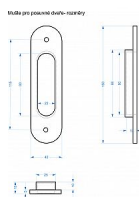

Hranatá úchytka mušle leštěná mosaz

» DVEŘNÍ KOVÁNÍ » DVEŘNÍ MUŠLE

Značka	BERNAT
Kód produktu	03091-1992
Balení	1 Ks

mosazná zadlabací mušle

Dostupnost sklad SEZAM : u dodavatele
Dostupné sklad dodavatele: sklad dodavatele