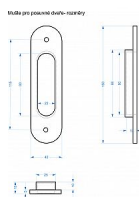

Hranatá úchytka mušle surová mosaz

» DVEŘNÍ KOVÁNÍ » DVEŘNÍ MUŠLE

Značka	BERNAT
Kód produktu	03091-1990
Balení	1 Ks

mosazná zadlabací mušle

Dostupnost sklad SEZAM : u dodavatele
Dostupné sklad dodavatele: sklad dodavatele

Parametry

Značka	BERNAT
Barva	Surová mosaz