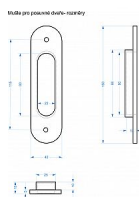

# Hranatá úchytka mušle surová mosaz

» DVEŘNÍ KOVÁNÍ » DVEŘNÍ MUŠLE

Značka	BERNAT
Kód produktu	03091-1990
Balení	1 Ks

mosazná zadlabací mušle

Dostupnost sklad SEZAM : u dodavatele  
Dostupné sklad dodavatele: sklad dodavatele

## Parametry

Značka	BERNAT
Barva	Surová mosaz