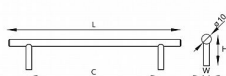

HRAZDA úchytka 10/96mm/150 Ni-MAT

» PRO TRUHLÁŘE » ÚCHYTKY, RUKOJETĚ, MUŠLE » ÚCHYTKY

kód	rozteč (C)	délka (L)	výška (H)	šířka (W)	povrch
063821	96	150	32	10	Ni-brus
063822	128	180	32	10	
063825	160	200	32	10	
063823	224	280	32	10	
063824	320	400	32	10	

Dodavatelské číslo	063821
EAN	8590531638213
Kód produktu	04100-1320
Balení	1 ks

Každá úchytka je balena v PVC obalu.
Součástí úchytky jsou i připevňovací šrouby M4x22,5mm, které jsou baleny v samostatném PVC obalu zabraňujícím poškození povrchu úchytky. Čísla za názvem udávají průměr, rozteč a celkovou délku úchytky.
Broušený nikel

Dostupnost sklad SEZAM : více než 10 ks

Parametry

Barva	Satén nikel, stříbrná
Rozteč	96