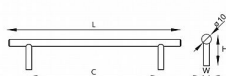

HRAZDA úchytka 10/96mm/150 Ni-MAT

» PRO TRUHLÁŘE » ÚCHYTKY, RUKOJETĚ, MUŠLE » ÚCHYTKY

kód	rozteč (C)	délka (L)	výška (H)	šířka (W)	povrch
063821	96	150	32	10	Ni-brus
063822	128	180	32	10	
063825	160	200	32	10	
063823	224	280	32	10	
063824	320	400	32	10	

Dodavatelské číslo	063821
EAN	8590531638213
Kód produktu	04100-1320
Balení	1 Ks

Každá úchytka je balena v PVC obalu.
Součástí úchytky jsou i připevňovací šrouby M4x22,5mm, které jsou baleny v samostatném PVC obalu zabraňujícím poškození povrchu úchytky. Čísla za názvem udávají průměr, rozteč a celkovou délku úchytky.
Broušený nikel

Dostupnost sklad SEZAM : skladem
Dostupné sklad dodavatele: sklad dodavatele

Parametry

Barva	Satén nikel, stříbrná
Rozteč	96