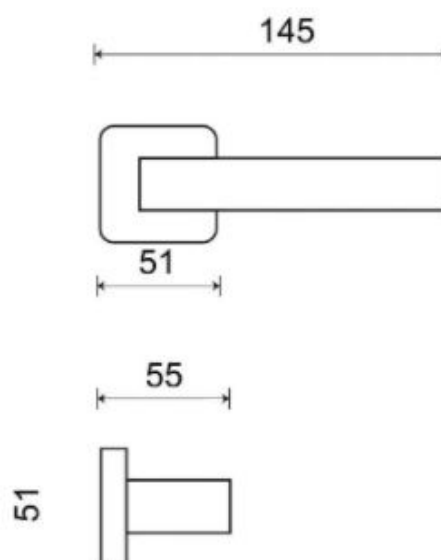

ICE P1540 HR BB/CM

» DVEŘNÍ KOVÁNÍ » INTERIÉROVÉ » Rozetové hranaté

Dodavatelské číslo	HS129789
Značka	TWIN
Kód produktu	03801-0385

Povrch:
CM - černý mat
NI-MAT - nikel matný

Provedení:
BB - na obyčejný klíč
PZ - na cylindrickou vložku (např. FAB)
WC - s WC kličkou

Ledově přesný - to je model Ice. Přesné hrany s lehce zaobleným krčkem tvoří univerzální tvar vhodný do každé místnosti.

Vhodný do prostor s vysokou frekvencí používání veřejností (byty, obytné domy, kanceláře, ...)

Frekvence používání až 200 000 cyklů.

[produktový list](#)

[prohlášení o shodě](#)
(vysvětlení klasifikační tabulky)

Rozměry:

ICE P1540 HR BB/CM

» DVEŘNÍ KOVÁNÍ » INTERIÉROVÉ » Rozetové hranaté

Dostupnost sklad SEZAM :
Dostupné sklad dodavatele:

u dodavatele
143,00 sd

ICE P1540 HR BB/CM

» DVEŘNÍ KOVÁNÍ » INTERIÉROVÉ » Rozetové hranaté

Parametry

Značka	TWIN
Barva	Černá
