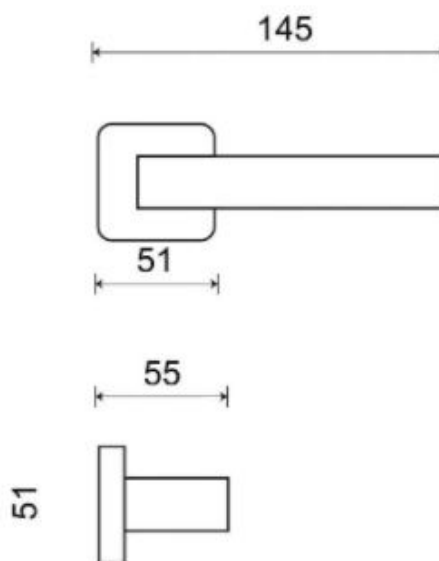

# ICE P1540 HR BB/CM

» DVEŘNÍ KOVÁNÍ » INTERIÉROVÉ » Rozetové hranaté

Dodavatelské číslo	HS129789
Značka	TWIN
Kód produktu	03801-0385

Povrch:  
CM - černý mat  
NI-MAT - nikel matný

Provedení:  
BB - na obyčejný klíč  
PZ - na cylindrickou vložku (např. FAB)  
WC - s WC kličkou

**Ledově přesný - to je model Ice. Přesné hrany s lehce zaobleným krčkem tvoří univerzální tvar vhodný do každé místnosti.**

**Vhodný do prostor s vysokou frekvencí používání veřejností (byty, obytné domy, kanceláře, ...)**

## Rozměry:

# ICE P1540 HR BB/CM

» DVEŘNÍ KOVÁNÍ » INTERIÉROVÉ » Rozetové hranaté