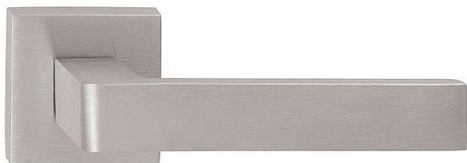

ICE P1540 HR BB/NI-MAT

» DVEŘNÍ KOVÁNÍ » INTERIÉROVÉ » Rozetové hranaté

| | |
|--------------------|------------|
| Dodavatelské číslo | HS126430 |
| Značka | TWIN |
| Kód produktu | 03801-0390 |

Povrch:
CM - černý mat
NI-MAT - nikel matný

Provedení:
BB - na obyčejný klíč
PZ - na cylindrickou vložku (např. FAB)
WC - s WC kličkou

Ledově přesný - to je model Ice. Přesné hrany s lehce zaobleným krčkem tvoří univerzální tvar vhodný do každé místnosti.

Rozměry:

ICE P1540 HR BB/NI-MAT

» DVEŘNÍ KOVÁNÍ » INTERIÉROVÉ » Rozetové hranaté

Dostupnost sklad SEZAM :
Dostupné sklad dodavatele:

u dodavatele
46,00 sd

ICE P1540 HR BB/NI-MAT

» DVEŘNÍ KOVÁNÍ » INTERIÉROVÉ » Rozetové hranaté

Parametry

| | |
|--------|-----------------------|
| Značka | TWIN |
| Barva | Satén nikel, stříbrná |
