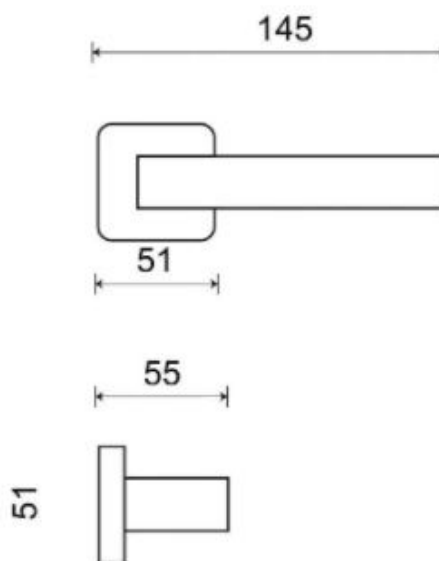

ICE P1540 HR BB/NI-MAT

» DVEŘNÍ KOVÁNÍ » INTERIÉROVÉ » Rozetové hranaté

Dodavatelské číslo	HS126430
Značka	TWIN
Kód produktu	03801-0390

Povrch:
CM - černý mat
NI-MAT - nikel matný

Provedení:
BB - na obyčejný klíč
PZ - na cylindrickou vložku (např. FAB)
WC - s WC kličkou

Ledově přesný - to je model Ice. Přesné hrany s lehce zaobleným krčkem tvoří univerzální tvar vhodný do každé místnosti.

Vhodný do prostor s vysokou frekvencí používání veřejností (byty, obytné domy, kanceláře, ...)

Frekvence používání až 200 000 cyklů.

[produktový list](#)

[prohlášení o shodě](#)
([vysvětlení klasifikační tabulky](#))

Rozměry: