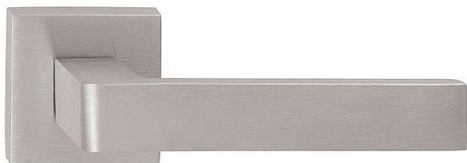

ICE P1540 HR BB/NI-MAT

» DVEŘNÍ KOVÁNÍ » INTERIÉROVÉ » Rozetové hranaté

Dodavatelské číslo	HS126430
Značka	TWIN
Kód produktu	03801-0390

Povrch:
CM - černý mat
NI-MAT - nikel matný

Provedení:
BB - na obyčejný klíč
PZ - na cylindrickou vložku (např. FAB)
WC - s WC kličkou

Ledově přesný - to je model Ice. Přesné hrany s lehce zaobleným krčkem tvoří univerzální tvar vhodný do každé místnosti.

Vhodný do prostor s vysokou frekvencí používání veřejností (byty, obytné domy, kanceláře, ...)

Frekvence používání až 200 000 cyklů.

[produktový list](#)

[prohlášení o shodě](#)
([vysvětlení klasifikační tabulky](#))

Rozměry:

ICE P1540 HR BB/NI-MAT

» DVEŘNÍ KOVÁNÍ » INTERIÉROVÉ » Rozetové hranaté

Dostupnost sklad SEZAM :
Dostupné sklad dodavatele:

u dodavatele
46,00 sd

ICE P1540 HR BB/NI-MAT

» DVEŘNÍ KOVÁNÍ » INTERIÉROVÉ » Rozetové hranaté

Parametry

Značka	TWIN
Barva	Satén nikel, stříbrná
