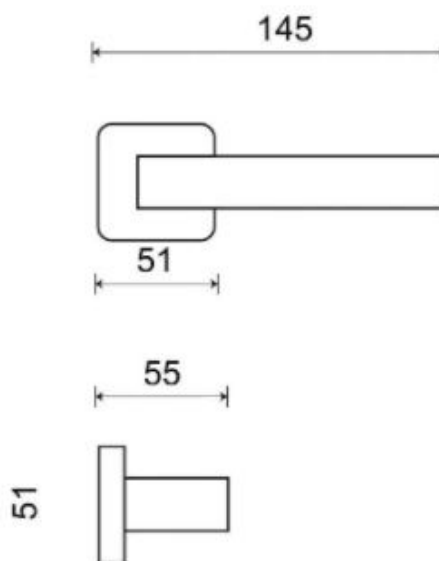

ICE P1540 HR BB/NI-MAT

» DVEŘNÍ KOVÁNÍ » INTERIÉROVÉ » Rozetové hranaté

Dodavatelské číslo	HS126430
Značka	TWIN
Kód produktu	03801-0390

Povrch:
CM - černý mat
NI-MAT - nikel matný

Provedení:
BB - na obyčejný klíč
PZ - na cylindrickou vložku (např. FAB)
WC - s WC kličkou

Ledově přesný - to je model Ice. Přesné hrany s lehce zaobleným krčkem tvoří univerzální tvar vhodný do každé místnosti.

Vhodný do prostor s vysokou frekvencí používání veřejností (byty, obytné domy, kanceláře, ...)

Frekvence používání až 200 000 cyklů.

[produktový list](#)

[prohlášení o shodě](#)
([vysvětlení klasifikační tabulky](#))

Rozměry:

ICE P1540 HR BB/NI-MAT

» DVEŘNÍ KOVÁNÍ » INTERIÉROVÉ » Rozetové hranaté

Dostupnost sklad SEZAM :
Dostupné sklad dodavatele:

u dodavatele
46,00 sd

ICE P1540 HR BB/NI-MAT

» DVEŘNÍ KOVÁNÍ » INTERIÉROVÉ » Rozetové hranaté

Parametry

Značka	TWIN
Barva	Satén nikel, stříbrná
