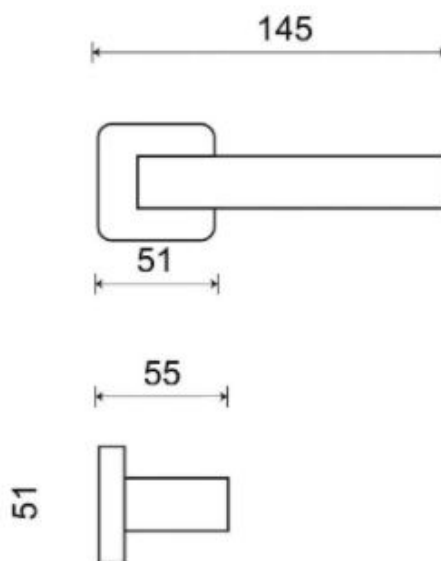

ICE P1540 HR PZ/CM

» DVEŘNÍ KOVÁNÍ » INTERIÉROVÉ » Rozetové hranaté

| | |
|--------------------|------------|
| Dodavatelské číslo | HS129790 |
| Značka | TWIN |
| Kód produktu | 03801-0395 |

Povrch:
CM - černý mat
NI-MAT - nikel matný

Provedení:
BB - na obyčejný klíč
PZ - na cylindrickou vložku (např. FAB)
WC - s WC kličkou

Ledově přesný - to je model Ice. Přesné hrany s lehce zaobleným krčkem tvoří univerzální tvar vhodný do každé místnosti.

Rozměry:

ICE P1540 HR PZ/CM

» DVEŘNÍ KOVÁNÍ » INTERIÉROVÉ » Rozetové hranaté

Dostupnost sklad SEZAM :
Dostupné sklad dodavatele:

u dodavatele
45,00 sd

ICE P1540 HR PZ/CM

» DVEŘNÍ KOVÁNÍ » INTERIÉROVÉ » Rozetové hranaté

Parametry

| | |
|--------|-------|
| Značka | TWIN |
| Barva | Černá |
