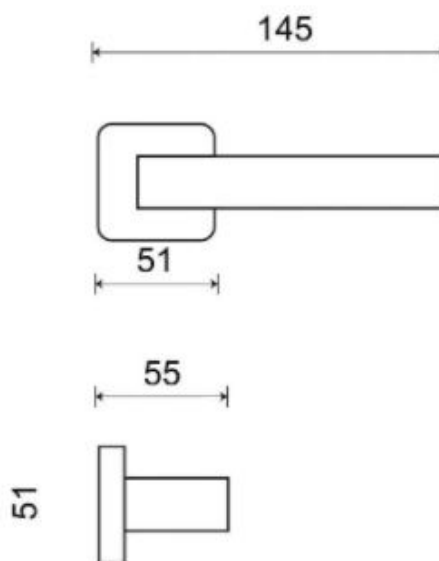

ICE P1540 HR PZ/CM

» DVEŘNÍ KOVÁNÍ » INTERIÉROVÉ » Rozetové hranaté

Dodavatelské číslo	HS129790
Značka	TWIN
Kód produktu	03801-0395

Povrch:
CM - černý mat
NI-MAT - nikel matný

Provedení:
BB - na obyčejný klíč
PZ - na cylindrickou vložku (např. FAB)
WC - s WC kličkou

Ledově přesný - to je model Ice. Přesné hrany s lehce zaobleným krčkem tvoří univerzální tvar vhodný do každé místnosti.

Vhodný do prostor s vysokou frekvencí používání veřejností (byty, obytné domy, kanceláře, ...)

Frekvence používání až 200 000 cyklů.

[produktový list](#)

[prohlášení o shodě](#)
(vysvětlení klasifikační tabulky)

Rozměry:

ICE P1540 HR PZ/CM

» DVEŘNÍ KOVÁNÍ » INTERIÉROVÉ » Rozetové hranaté

Dostupnost sklad SEZAM :
Dostupné sklad dodavatele:

u dodavatele
18,00 sd

ICE P1540 HR PZ/CM

» DVEŘNÍ KOVÁNÍ » INTERIÉROVÉ » Rozetové hranaté

Parametry

Značka	TWIN
Barva	Černá
