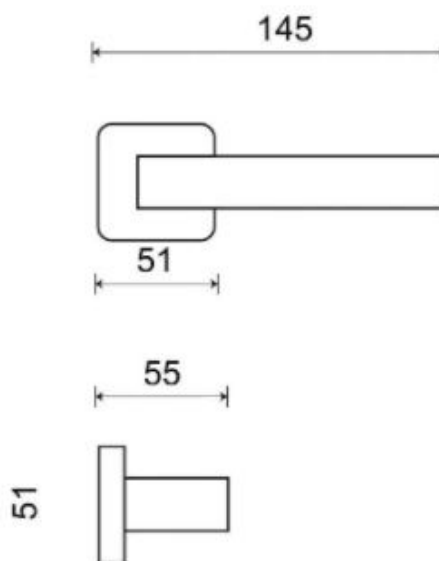

# ICE P1540 HR PZ/CM

» DVEŘNÍ KOVÁNÍ » INTERIÉROVÉ » Rozetové hranaté

Dodavatelské číslo	HS129790
Značka	TWIN
Kód produktu	03801-0395

Povrch:  
CM - černý mat  
NI-MAT - nikel matný

Provedení:  
BB - na obyčejný klíč  
PZ - na cylindrickou vložku (např. FAB)  
WC - s WC kličkou

**Ledově přesný - to je model Ice. Přesné hrany s lehce zaobleným krčkem tvoří univerzální tvar vhodný do každé místnosti.**

**Vhodný do prostor s vysokou frekvencí používání veřejností (byty, obytné domy, kanceláře, ...)**

# ICE P1540 HR PZ/CM

» DVEŘNÍ KOVÁNÍ » INTERIÉROVÉ » Rozetové hranaté

Dostupnost sklad SEZAM :  
Dostupné sklad dodavatele:

u dodavatele  
45,00 sd

# ICE P1540 HR PZ/CM

» DVEŘNÍ KOVÁNÍ » INTERIÉROVÉ » Rozetové hranaté