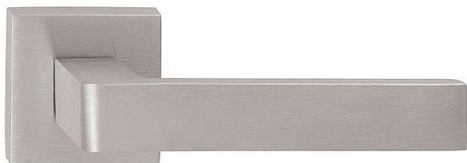

# ICE P1540 HR PZ/NI-MAT

» DVEŘNÍ KOVÁNÍ » INTERIÉROVÉ » Rozetové hranaté

Dodavatelské číslo	HS126431
Značka	TWIN
Kód produktu	03801-0400

Povrch:  
CM - černý mat  
NI-MAT - nikel matný

Provedení:  
BB - na obyčejný klíč  
PZ - na cylindrickou vložku (např. FAB)  
WC - s WC kličkou

**Ledově přesný - to je model Ice. Přesné hrany s lehce zaobleným krčkem tvoří univerzální tvar vhodný do každé místnosti.**

**Vhodný do prostor s vysokou frekvencí používání veřejností (byty, obytné domy, kanceláře, ...)**

## Parametry

Značka	TWIN
Barva	Satén nikel, stříbrná

---