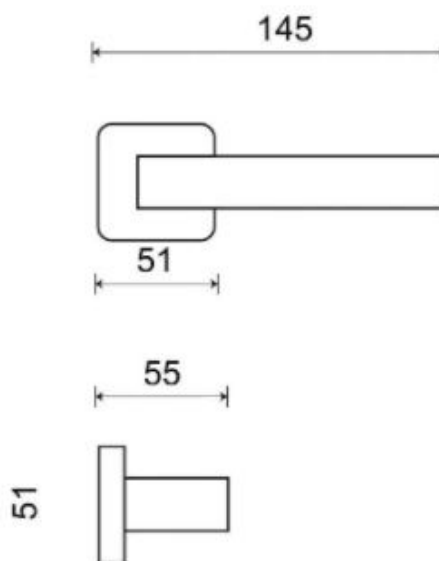

Dodavatelské číslo	HS126431
Značka	TWIN
Kód produktu	03801-0400

Povrch:
CM - černý mat
NI-MAT - nikel matný

Provedení:
BB - na obyčejný klíč
PZ - na cylindrickou vložku (např. FAB)
WC - s WC kličkou

Ledově přesný - to je model Ice. Přesné hrany s lehce zaobleným krčkem tvoří univerzální tvar vhodný do každé místnosti.

Vhodný do prostor s vysokou frekvencí používání veřejností (byty, obytné domy, kanceláře, ...)

Frekvence používání až 200 000 cyklů.

[produktový list](#)

[prohlášení o shodě](#)
([vysvětlení klasifikační tabulky](#))

Rozměry: