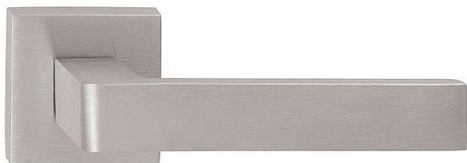

ICE P1540 HR PZ/NI-MAT

» DVEŘNÍ KOVÁNÍ » INTERIÉROVÉ » Rozetové hranaté

Dodavatelské číslo	HS126431
Značka	TWIN
Kód produktu	03801-0400

Povrch:
CM - černý mat
NI-MAT - nikel matný

Provedení:
BB - na obyčejný klíč
PZ - na cylindrickou vložku (např. FAB)
WC - s WC kličkou

Ledově přesný - to je model Ice. Přesné hrany s lehce zaobleným krčkem tvoří univerzální tvar vhodný do každé místnosti.

Vhodný do prostor s vysokou frekvencí používání veřejností (byty, obytné domy, kanceláře, ...)

Frekvence používání až 200 000 cyklů.

[produktový list](#)

[prohlášení o shodě](#)
(vysvětlení klasifikační tabulky)

Rozměry:

ICE P1540 HR PZ/NI-MAT

» DVEŘNÍ KOVÁNÍ » INTERIÉROVÉ » Rozetové hranaté

Dostupnost sklad SEZAM :
Dostupné sklad dodavatele:

u dodavatele
63,00 sd

ICE P1540 HR PZ/NI-MAT

» DVEŘNÍ KOVÁNÍ » INTERIÉROVÉ » Rozetové hranaté

Parametry

Značka	TWIN
Barva	Satén nikel, stříbrná
