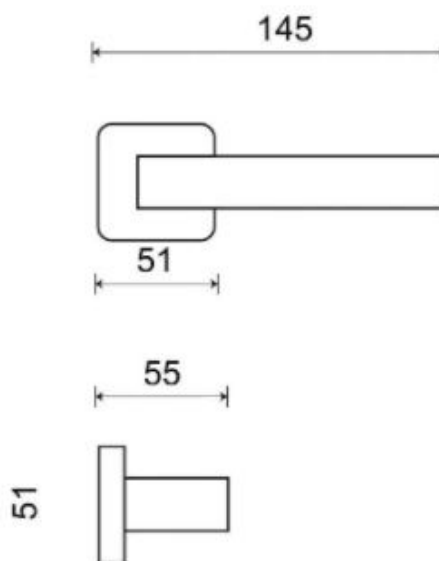

ICE P1540 HR PZ/NI-MAT

» DVEŘNÍ KOVÁNÍ » INTERIÉROVÉ » Rozetové hranaté

Dodavatelské číslo	HS126431
Značka	TWIN
Kód produktu	03801-0400

Povrch:
CM - černý mat
NI-MAT - nikel matný

Provedení:
BB - na obyčejný klíč
PZ - na cylindrickou vložku (např. FAB)
WC - s WC kličkou

Ledově přesný - to je model Ice. Přesné hrany s lehce zaobleným krčkem tvoří univerzální tvar vhodný do každé místnosti.

Vhodný do prostor s vysokou frekvencí používání veřejností (byty, obytné domy, kanceláře, ...)

Frekvence používání až 200 000 cyklů.

[produktový list](#)

[prohlášení o shodě](#)
(vysvětlení klasifikační tabulky)

Rozměry:

ICE P1540 HR PZ/NI-MAT

» DVEŘNÍ KOVÁNÍ » INTERIÉROVÉ » Rozetové hranaté

Dostupnost sklad SEZAM :
Dostupné sklad dodavatele:

u dodavatele
63,00 sd

ICE P1540 HR PZ/NI-MAT

» DVEŘNÍ KOVÁNÍ » INTERIÉROVÉ » Rozetové hranaté

Parametry

Značka	TWIN
Barva	Satén nikel, stříbrná
