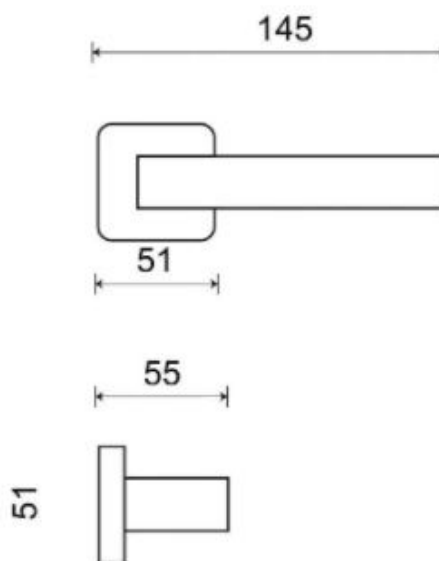

# ICE P1540 HR rozetové kování CM černá mat

» DVEŘNÍ KOVÁNÍ » INTERIÉROVÉ » Rozetové hranaté

Dodavatelské číslo	HS129789
Značka	TWIN
Kód produktu	MP03801-0380

Povrch:  
CM - černý mat  
NI-MAT - nikel matný

Provedení:  
BB - na obyčejný klíč  
PZ - na cylindrickou vložku (např. FAB)  
WC - s WC kličkou

**Ledově přesný - to je model Ice. Přesné hrany s lehce zaobleným krčkem tvoří univerzální tvar vhodný do každé místnosti.**

**Rozměry:**