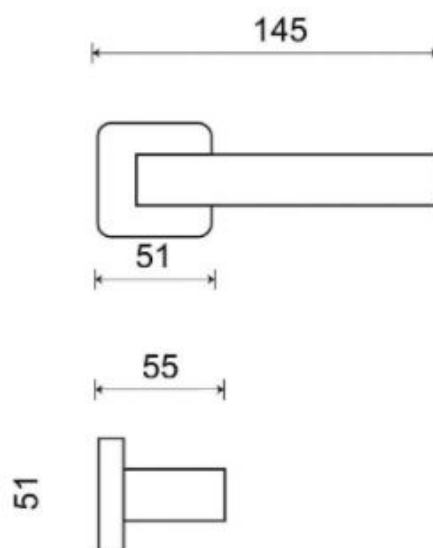

# ICE P1540 HR rozetové kování CM černá mat

» DVEŘNÍ KOVÁNÍ » INTERIÉROVÉ » Rozetové hranaté

Dodavatelské číslo	HS129789
Značka	TWIN
Kód produktu	MP03801-0380
Balení	0 ks

Povrch:  
CM - černý mat  
NI-MAT - nikl matný

Provedení:  
BB - na obyčejný klíč  
PZ - na cylindrickou vložku (např. FAB)  
WC - s WC kličkou

**Ledově přesný - to je model Ice. Přesné hrany s lehce zaobleným krčkem tvoří univerzální tvar vhodný do každé místnosti.**

**Rozměry:**