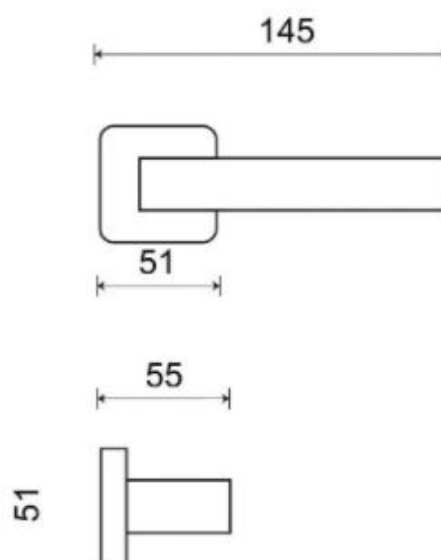

# ICE P1540 HR rozetové kování CM černá mat

» DVEŘNÍ KOVÁNÍ » INTERIÉROVÉ » Rozetové hranaté

Dodavatelské číslo	HS129789
Značka	TWIN
Kód produktu	MP03801-0380

Povrch:  
CM - černý mat  
NI-MAT - nikel matný

Provedení:  
BB - na obyčejný klíč  
PZ - na cylindrickou vložku (např. FAB)  
WC - s WC kličkou

**Ledově přesný - to je model Ice. Přesné hrany s lehce zaobleným krčkem tvoří univerzální tvar vhodný do každé místnosti.**

## Rozměry: