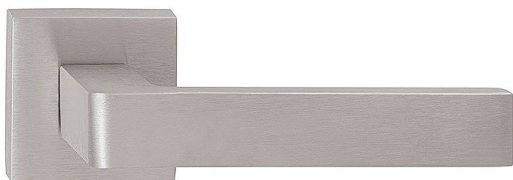

ICE P1540 HR rozetové kování NI-MAT (matný nikel)

» DVEŘNÍ KOVÁNÍ » INTERIÉROVÉ » Rozetové hranaté

Dodavatelské číslo	HS126430
Značka	TWIN
Kód produktu	MP03801-0390

Povrch:
CM - černý mat
NI-MAT - nikel matný

Provedení:
BB - na obyčejný klíč
PZ - na cylindrickou vložku (např. FAB)
WC - s WC kličkou

Ledově přesný - to je model Ice. Přesné hrany s lehce zaobleným krčkem tvoří univerzální tvar vhodný do každé místnosti.

Rozměry:

ICE P1540 HR rozetové kování NI-MAT (matný nikel)

» DVEŘNÍ KOVÁNÍ » INTERIÉROVÉ » Rozetové hranaté

Dostupnost sklad SEZAM :
Dostupné sklad dodavatele:

u dodavatele
142,00 sd

ICE P1540 HR rozetové kování NI-MAT (matný nikel)

» DVEŘNÍ KOVÁNÍ » INTERIÉROVÉ » Rozetové hranaté

Parametry

Značka	TWIN
Barva	Satén nikel, stříbrná
