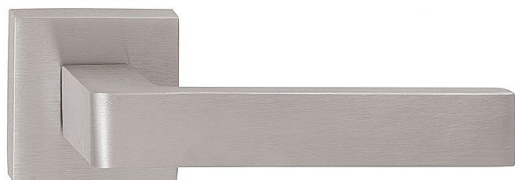

ICE P1540 HR rozetové kování NI-MAT (matný nikel)

» DVEŘNÍ KOVÁNÍ » INTERIÉROVÉ » Rozetové hranaté

Dodavatelské číslo	HS126430
Značka	TWIN
Kód produktu	MP03801-0390

Povrch:
CM - černý mat
NI-MAT - nikel matný

Provedení:
BB - na obyčejný klíč
PZ - na cylindrickou vložku (např. FAB)
WC - s WC kličkou

Ledově přesný - to je model Ice. Přesné hrany s lehce zaobleným krčkem tvoří univerzální tvar vhodný do každé místnosti.

Rozměry:

ICE P1540 HR rozetové kování NI-MAT (matný nikel)

» DVEŘNÍ KOVÁNÍ » INTERIÉROVÉ » Rozetové hranaté

Dostupnost sklad SEZAM :
Dostupné sklad dodavatele:

u dodavatele
187,00 sd

ICE P1540 HR rozetové kování NI-MAT (matný nikel)

» DVEŘNÍ KOVÁNÍ » INTERIÉROVÉ » Rozetové hranaté

Parametry

Značka	TWIN
Barva	Satén nikel, stříbrná
