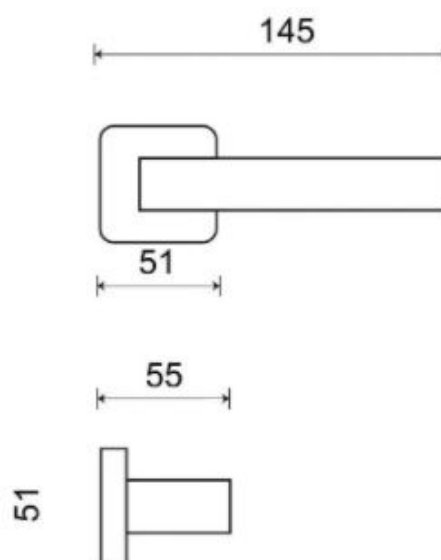

ICE P1540 HR rozetové kování NI-MAT (matný nikel)

» DVEŘNÍ KOVÁNÍ » INTERIÉROVÉ » Rozetové hranaté

Dodavatelské číslo	HS126430
Značka	TWIN
Kód produktu	MP03801-0390

Povrch:
CM - černý mat
NI-MAT - nikel matný

Provedení:
BB - na obyčejný klíč
PZ - na cylindrickou vložku (např. FAB)
WC - s WC kličkou

Ledově přesný - to je model Ice. Přesné hrany s lehce zaobleným krčkem tvoří univerzální tvar vhodný do každé místnosti.

Rozměry:

ICE P1540 HR rozetové kování NI-MAT (matný nikel)

» DVEŘNÍ KOVÁNÍ » INTERIÉROVÉ » Rozetové hranaté

Dostupnost sklad SEZAM :
Dostupné sklad dodavatele:

u dodavatele
187,00 sd

ICE P1540 HR rozetové kování NI-MAT (matný nikel)

» DVEŘNÍ KOVÁNÍ » INTERIÉROVÉ » Rozetové hranaté

Parametry

Značka	TWIN
Barva	Satén nikel, stříbrná
