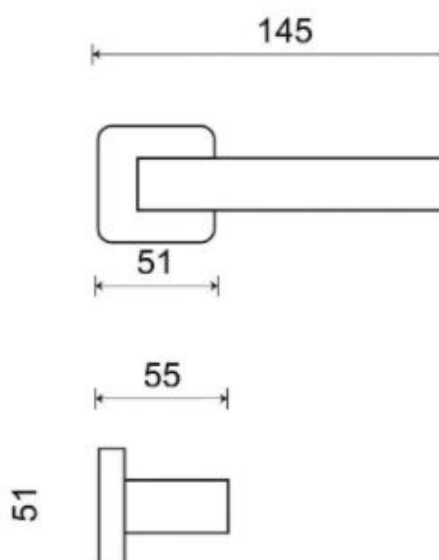

ICE P1540 HR rozetové kování NI-MAT (matný nikel)

» DVEŘNÍ KOVÁNÍ » INTERIÉROVÉ » Rozetové hranaté

Dodavatelské číslo	HS126430
Značka	TWIN
Kód produktu	MP03801-0390

Povrch:
CM - černý mat
NI-MAT - nikel matný

Provedení:
BB - na obyčejný klíč
PZ - na cylindrickou vložku (např. FAB)
WC - s WC kličkou

Ledově přesný - to je model Ice. Přesné hrany s lehce zaobleným krčkem tvoří univerzální tvar vhodný do každé místnosti.

Rozměry:

ICE P1540 HR rozetové kování NI-MAT (matný nikel)

» DVEŘNÍ KOVÁNÍ » INTERIÉROVÉ » Rozetové hranaté

Dostupnost sklad SEZAM :
Dostupné sklad dodavatele:

u dodavatele
142,00 sd

ICE P1540 HR rozetové kování NI-MAT (matný nikel)

» DVEŘNÍ KOVÁNÍ » INTERIÉROVÉ » Rozetové hranaté

Parametry

Značka	TWIN
Barva	Satén nikel, stříbrná
