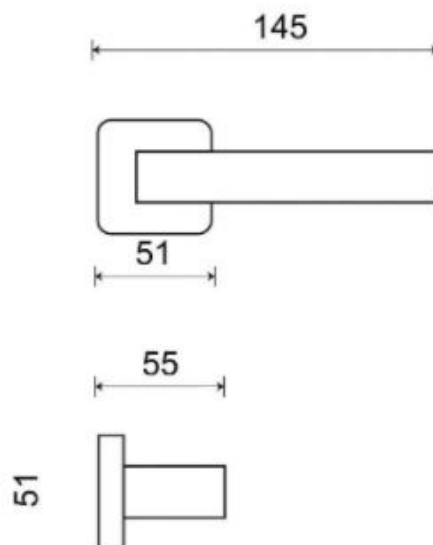

ICE P1540 HR WC/CM

» DVEŘNÍ KOVÁNÍ » INTERIÉROVÉ » Rozetové hranaté

Dodavatelské číslo	HS129791
Značka	TWIN
Kód produktu	03801-0405
Balení	0 ks

Povrch:
CM - černý mat
NI-MAT - nikel matný

Provedení:
BB - na obyčejný klíč
PZ - na cylindrickou vložku (např. FAB)
WC - s WC kličkou

Ledově přesný - to je model Ice. Přesné hrany s lehce zaobleným krčkem tvoří univerzální tvar vhodný do každé místnosti.

Vhodný do prostor s vysokou frekvencí používání veřejností (byty, obytné domy, kanceláře, ...)

Frekvence používání až 200 000 cyklů.

[produktový list](#)

[prohlášení o shodě](#)
([vysvětlení klasifikační tabulky](#))

Rozměry:

ICE P1540 HR WC/CM

» DVEŘNÍ KOVÁNÍ » INTERIÉROVÉ » Rozetové hranaté

Dostupnost na hlavním skladě:
Dostupné množství u dodavatele:

skladem u dodavatele
více než 20 ks

ICE P1540 HR WC/CM

» DVEŘNÍ KOVÁNÍ » INTERIÉROVÉ » Rozetové hranaté

Parametry

Značka	TWIN
Barva	Černá
