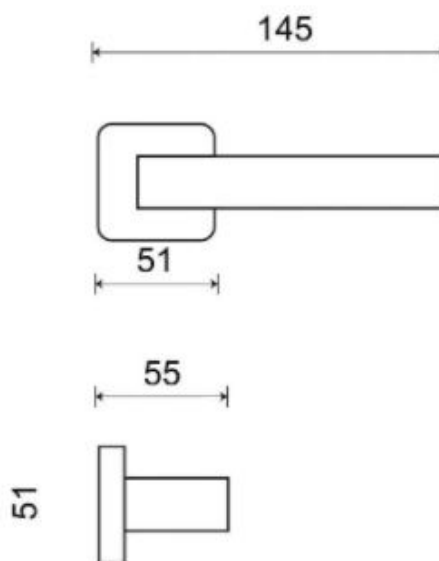

ICE P1540 HR WC/CM

» DVEŘNÍ KOVÁNÍ » INTERIÉROVÉ » Rozetové hranaté

Dodavatelské číslo	HS129791
Značka	TWIN
Kód produktu	03801-0405

Povrch:
CM - černý mat
NI-MAT - nikel matný

Provedení:
BB - na obyčejný klíč
PZ - na cylindrickou vložku (např. FAB)
WC - s WC kličkou

Ledově přesný - to je model Ice. Přesné hrany s lehce zaobleným krčkem tvoří univerzální tvar vhodný do každé místnosti.

Vhodný do prostor s vysokou frekvencí používání veřejností (byty, obytné domy, kanceláře, ...)

Frekvence používání až 200 000 cyklů.

[produktový list](#)

[prohlášení o shodě](#)
(vysvětlení klasifikační tabulky)

Rozměry:

ICE P1540 HR WC/CM

» DVEŘNÍ KOVÁNÍ » INTERIÉROVÉ » Rozetové hranaté

Dostupnost sklad SEZAM :
Dostupné sklad dodavatele:

u dodavatele
13,00 sd

ICE P1540 HR WC/CM

» DVEŘNÍ KOVÁNÍ » INTERIÉROVÉ » Rozetové hranaté

Parametry

Značka	TWIN
Barva	Černá
