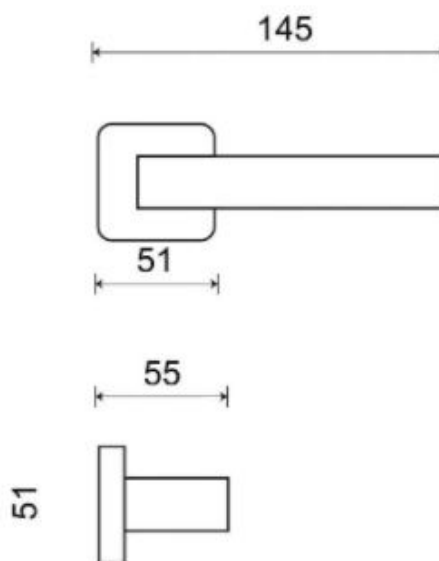

ICE P1540 HR WC/CM

» DVEŘNÍ KOVÁNÍ » INTERIÉROVÉ » Rozetové hranaté

Dodavatelské číslo	HS129791
Značka	TWIN
Kód produktu	03801-0405

Povrch:
CM - černý mat
NI-MAT - nikel matný

Provedení:
BB - na obyčejný klíč
PZ - na cylindrickou vložku (např. FAB)
WC - s WC kličkou

Ledově přesný - to je model Ice. Přesné hrany s lehce zaobleným krčkem tvoří univerzální tvar vhodný do každé místnosti.

Vhodný do prostor s vysokou frekvencí používání veřejností (byty, obytné domy, kanceláře, ...)

Frekvence používání až 200 000 cyklů.

[produktový list](#)

[prohlášení o shodě](#)
(vysvětlení klasifikační tabulky)

Rozměry:

ICE P1540 HR WC/CM

» DVEŘNÍ KOVÁNÍ » INTERIÉROVÉ » Rozetové hranaté

Dostupnost sklad SEZAM :
Dostupné sklad dodavatele:

u dodavatele
114,00 sd

ICE P1540 HR WC/CM

» DVEŘNÍ KOVÁNÍ » INTERIÉROVÉ » Rozetové hranaté

Parametry

Značka	TWIN
Barva	Černá
