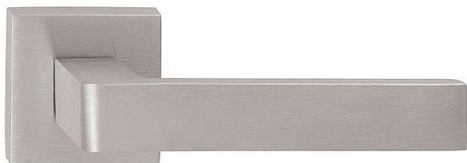

# ICE P1540 HR WC/NI-MAT

» DVEŘNÍ KOVÁNÍ » INTERIÉROVÉ » Rozetové hranaté

Dodavatelské číslo	HS126432
Značka	TWIN
Kód produktu	03801-0410

Povrch:  
CM - černý mat  
NI-MAT - nikel matný

Provedení:  
BB - na obyčejný klíč  
PZ - na cylindrickou vložku (např. FAB)  
WC - s WC kličkou

**Ledově přesný - to je model Ice. Přesné hrany s lehce zaobleným krčkem tvoří univerzální tvar vhodný do každé místnosti.**

**Vhodný do prostor s vysokou frekvencí používání veřejností (byty, obytné domy, kanceláře, ...)**

# ICE P1540 HR WC/NI-MAT

» DVEŘNÍ KOVÁNÍ » INTERIÉROVÉ » Rozetové hranaté

Dostupnost sklad SEZAM :  
Dostupné sklad dodavatele:

u dodavatele  
78,00 sd

## Parametry

Značka	TWIN
Barva	Satén nikel, stříbrná

---