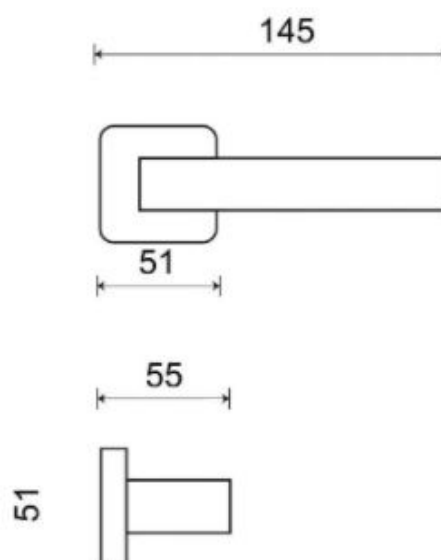

Dodavatelské číslo	HS126432
Značka	TWIN
Kód produktu	03801-0410

Povrch:
CM - černý mat
NI-MAT - nikel matný

Provedení:
BB - na obyčejný klíč
PZ - na cylindrickou vložku (např. FAB)
WC - s WC kličkou

Ledově přesný - to je model Ice. Přesné hrany s lehce zaobleným krčkem tvoří univerzální tvar vhodný do každé místnosti.

Vhodný do prostor s vysokou frekvencí používání veřejností (byty, obytné domy, kanceláře, ...)

Frekvence používání až 200 000 cyklů.

[produktový list](#)

[prohlášení o shodě](#)
([vysvětlení klasifikační tabulky](#))

Rozměry: