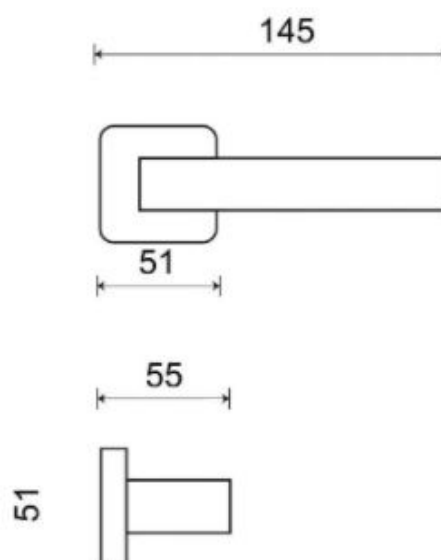

ICE P1540 HR WC/NI-MAT

» DVEŘNÍ KOVÁNÍ » INTERIÉROVÉ » Rozetové hranaté

Dodavatelské číslo	HS126432
Značka	TWIN
Kód produktu	03801-0410

Povrch:
CM - černý mat
NI-MAT - nikel matný

Provedení:
BB - na obyčejný klíč
PZ - na cylindrickou vložku (např. FAB)
WC - s WC kličkou

Ledově přesný - to je model Ice. Přesné hrany s lehce zaobleným krčkem tvoří univerzální tvar vhodný do každé místnosti.

Vhodný do prostor s vysokou frekvencí používání veřejností (byty, obytné domy, kanceláře, ...)

Frekvence používání až 200 000 cyklů.

[produktový list](#)

[prohlášení o shodě](#)
(vysvětlení klasifikační tabulky)

Rozměry:

ICE P1540 HR WC/NI-MAT

» DVEŘNÍ KOVÁNÍ » INTERIÉROVÉ » Rozetové hranaté

Dostupnost sklad SEZAM :
Dostupné sklad dodavatele:

u dodavatele
39,00 sd

ICE P1540 HR WC/NI-MAT

» DVEŘNÍ KOVÁNÍ » INTERIÉROVÉ » Rozetové hranaté

Parametry

Značka	TWIN
Barva	Satén nikel, stříbrná
