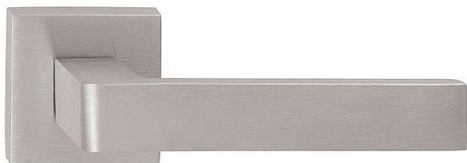

ICE P1540 HR WC/NI-MAT

» DVEŘNÍ KOVÁNÍ » INTERIÉROVÉ » Rozetové hranaté

Dodavatelské číslo	HS126432
Značka	TWIN
Kód produktu	03801-0410

Povrch:
CM - černý mat
NI-MAT - nikel matný

Provedení:
BB - na obyčejný klíč
PZ - na cylindrickou vložku (např. FAB)
WC - s WC kličkou

Ledově přesný - to je model Ice. Přesné hrany s lehce zaobleným krčkem tvoří univerzální tvar vhodný do každé místnosti.

Vhodný do prostor s vysokou frekvencí používání veřejností (byty, obytné domy, kanceláře, ...)

Frekvence používání až 200 000 cyklů.

[produktový list](#)

[prohlášení o shodě](#)
(vysvětlení klasifikační tabulky)

Rozměry:

ICE P1540 HR WC/NI-MAT

» DVEŘNÍ KOVÁNÍ » INTERIÉROVÉ » Rozetové hranaté

Dostupnost sklad SEZAM :
Dostupné sklad dodavatele:

u dodavatele
39,00 sd

ICE P1540 HR WC/NI-MAT

» DVEŘNÍ KOVÁNÍ » INTERIÉROVÉ » Rozetové hranaté

Parametry

Značka	TWIN
Barva	Satén nikel, stříbrná
