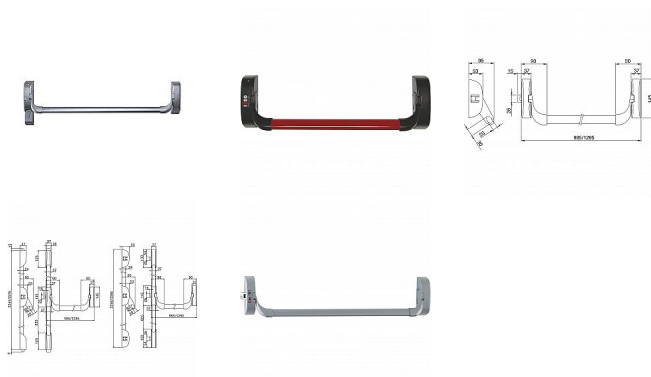

IDEA BASE 1bodové panikové kování (mechanismus + madlo)

» DVEŘNÍ KOVÁNÍ » PANIKOVÉ » HRAZDY

Kód produktu

06340-2500

Balení

1 ks

Sklopná paniková hrazda

Protipožární provedení

Povrchová úprava: šedá nebo černá (standardně dodávána šedá)

certifikováno dle EN 1125

-použití na jednokřídlé dveře nebo aktivní křídlo dvoukřídlých dveří

-modulární systém (lze doplnit o rozvory a západky pro použití jako dvoubodové nebo tříbodové provedení - pasivní křídlo 2křídlých dveří

-pro šířku dveřního křídla do 1300mm

-pravolevé provedení

-bezp.pojistka na západce (proti vyhmátnutí v zavřeném stavu)

-možnost doplňkového zajištění trvale stlačeného madla pro volný průchod dveřmi

-možnost doplnění o mikrospínač (kontrola stavu)

-použití s vnějšími štíty (klika, madlo)

-provedení stříbrná, bílá, černá (možno i nerez)

-možnost montáže na skleněné dveře

-zaoblené provedení pro bezpečné použití

-snadná montáž

Dostupnost na hlavním skladě: