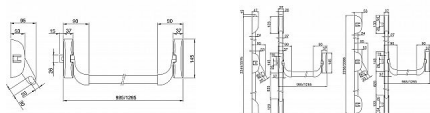

IDEA BASE 1bodové panikové kování (mechanismus + madlo)

» DVEŘNÍ KOVÁNÍ » PANIKOVÉ » HRAZDY

Kód produktu 06340-2500

Balení 1 Ks

Sklopná paniková hrazda

Protipožární provedení

Povrchová úprava: šedá nebo černá (standardně dodávána šedá)