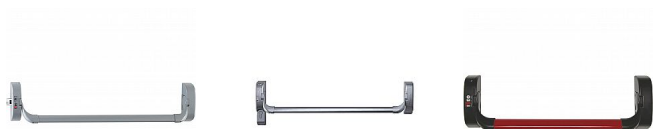

IDEA BASE 1bodové panikové kování (mechanismus + madlo)

» DVEŘNÍ KOVÁNÍ » PANIKOVÉ » HRAZDY

Kód produktu	06340-2500
Balení	1 Ks

Sklopná paniková hrazda

Protipožární provedení

Povrchová úprava: šedá nebo černá (standardně dodávána šedá)

certifikováno dle EN 1125

-použití na jednokřídlé dveře nebo aktivní křídlo dvoukřídlých dveří

-modulární systém (lze doplnit o rozvory a západky pro použití jako dvoubodové nebo tříbodové provedení - pasivní křídlo 2křídlých dveří

-pro šířku dveřního křídla do 1300mm

-pravolevé provedení

-bezp.pojistka na západce (proti vyhmátnutí v zavřeném stavu)

-možnost doplňkového zajištění trvale stlačeného madla pro volný průchod dveřmi

-možnost doplnění o mikrospínač (kontrola stavu)

-použití s vnějšími štíty (klika, madlo)

-provedení stříbrná, bílá, černá (možno i nerez)

-možnost montáže na skleněné dveře

-zaoblené provedení pro bezpečné použití

-snadná montáž

Dostupnost sklad SEZAM :