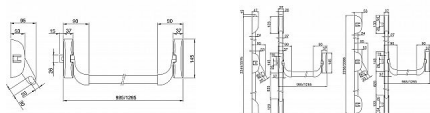

IDEA BASE 1bodové panikové kování (mechanismus + madlo)

» DVEŘNÍ KOVÁNÍ » PANIKOVÉ » HRAZDY

Kód produktu	06340-2500
Balení	1 Ks

Sklopná paniková hrazda

Protipožární provedení

Povrchová úprava: šedá nebo černá (standardně dodávána šedá)