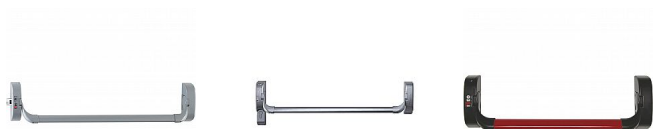

IDEA BASE 1bodové panikové kování (mechanismus + madlo)

» DVEŘNÍ KOVÁNÍ » PANIKOVÉ » HRAZDY

Kód produktu 06340-2500

Balení 1 Ks

Sklopná paniková hrazda

Protipožární provedení

Povrchová úprava: šedá nebo černá (standardně dodávána šedá)

certifikováno dle EN 1125

-použití na jednokřídlé dveře nebo aktivní křídlo dvoukřídlých dveří

-modulární systém (lze doplnit o rozvory a západky pro použití jako dvoubodové nebo tříbodové provedení - pasivní křídlo 2křídlých dveří

-pro šířku dveřního křídla do 1300mm

-pravolevé provedení

-bezp.pojistka na západce (proti vyhmátnutí v zavřeném stavu)

-možnost doplňkového zajištění trvale stlačeného madla pro volný průchod dveřmi

-možnost doplnění o mikrospínač (kontrola stavu)

-použití s vnějšími štíty (klika, madlo)

-provedení stříbrná, bílá, černá (možno i nerez)

-možnost montáže na skleněné dveře

-zaoblené provedení pro bezpečné použití

-snadná montáž

Dostupnost sklad SEZAM :