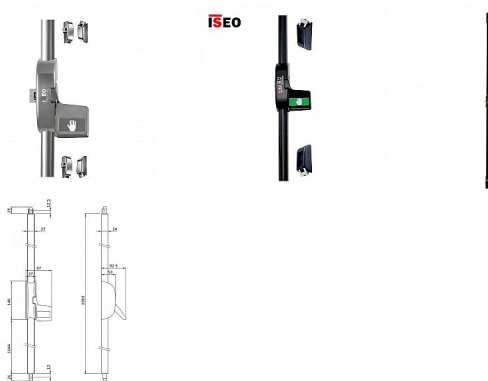

Dostupnost sklad SEZAM : _____ u dodavatele
Dostupnost sklad dodavatele: _____ sklad dodavatele