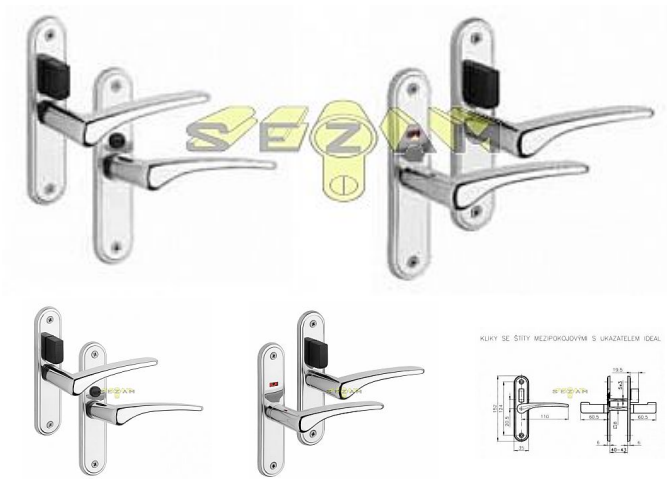

IDEAL klika-klika chrom mezipokojová S UKAZATELEM

» DVEŘNÍ KOVÁNÍ » INTERIÉROVÉ » Štítové

Dodavatelské číslo	4045030100
EAN	8590718716987
Značka	ROSTEX
Kód produktu	02000-5410
Balení	1 Ks

klika pro mezipokojové zámky HOBES 01-08 (většinou v umakartových jádrech)

Dostupnost sklad SEZAM : u dodavatele
Dostupné sklad dodavatele: sklad dodavatele

Parametry

Značka	ROSTEX
Barva	Chrom/nikl