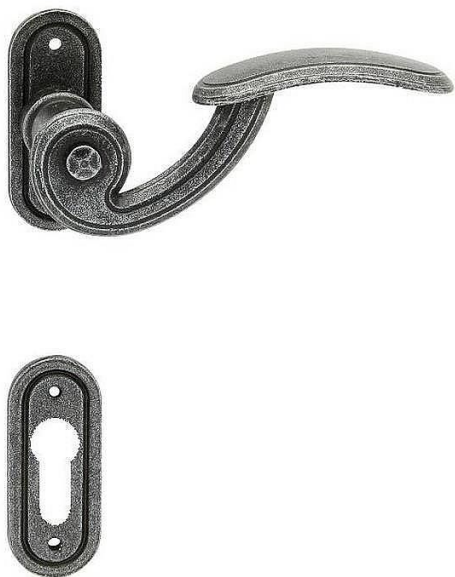

IMST-R vložka kované černé

» DVEŘNÍ KOVÁNÍ » INTERIÉROVÉ » Rozetové kulaté

Dodavatelské číslo	H10231X20
EAN	8590370899721
Značka	COBRA
Kód produktu	03608-4205

Utečme od unifikovaných řešení, každý byt si zaslouží jedinečné řešení. Kombinace moderního bezštitového řešení s rozetou s unikátním povrchem surového kovu v kolekci Black Line přináší překrásné spojení moderního charakteru, historie s hloubkou doteku ohně ukrytého v rozetovém dveřním kování. Povrch má díky úpravě galvanický černý pozink hedvábně matnou tmavou strukturu příjemnou na dotek. Všímněte si unikátního tvaru kliky s oddělenou úchopovou částí, celek působí snad až historizujícím dojmem. Aby byl soulad v interiéru dokonalý, můžete zvolit i ochranné štítové kování ve stejném designu.

Vlastnosti produktu:

Designové interiérové kování

Materiál: kované

Rozměry rozety: 30x72 mm

Vratná pružina/mechanismus: NE

Součástí balení spojovací materiál pro uchycení dveřního kování

Spojovací materiál pro tloušťku dveří 40-50 mm

Dostupnost sklad SEZAM : u dodavatele
Dostupné sklad dodavatele: 1,00 sd

Parametry

Značka	COBRA
Barva	Černá