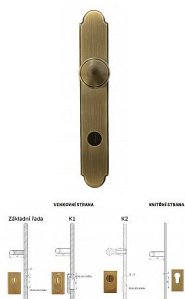

INDIVIDUAL BK bezpečnostní kování bronz

» DVEŘNÍ KOVÁNÍ » BEZPEČNOSTNÍ A OCHRANNÉ » Štítové s překrytím

Popis

s překrytím určeno pro dveře od tloušťky 55 mm pro cylindrickou vložku z venkovní strany přechýlující max. 3 mm venkovní rozměr tloušťky dveří musí být minimálně 30mm od osy šroubu držícího vložku v zadlabacím zámku nutno určit orientaci vnitřní kliky, tloušťky dveří pro užší dveře je možnost kování s nálitkem - nyní již certifikováno u kování lze měnit klika - dle nabídky firmy BERNAT - EXCEL, TRADITION, ROMANTIC, DECENT, ANTIQUE, INDIVIDUAL v případě užších dveří je možné koupit podložku přesně pod kování

Značka

BERNAT

Kód produktu

MP03090-3330

Bezpečnostní kování v třídě bezpečnosti 3

Dostupnost sklad SEZAM :

u dodavatele

Dostupné sklad dodavatele: