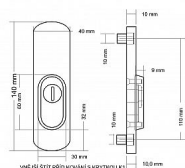

Parametry

Značka	BERNAT
Překrytí	S překrytím