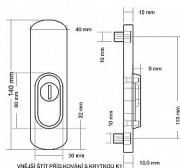

INDIVIDUAL BK přídatné kování leštěná mosaz

» DVEŘNÍ KOVÁNÍ » BEZPEČNOSTNÍ A OCHRANNÉ » Přídatné

Dodavatelské číslo	PKINZ
Značka	BERNAT
Kód produktu	03090-3361
Balení	1 Ks

pro cylindrickou vložku z venkovní strany přečnívající max. 3 mm