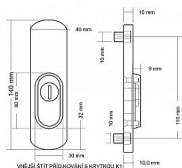

INDIVIDUAL BK přídatné kování leštěná mosaz

» DVEŘNÍ KOVÁNÍ » BEZPEČNOSTNÍ A OCHRANNÉ » Přídatné

Dodavatelské číslo	PKINZ
Značka	BERNAT
Kód produktu	03090-3361
Balení	1 Ks

pro cylindrickou vložku z venkovní strany přečnívající max. 3 mm