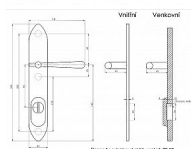

INDIVIDUAL K1 bezpečnostní kování bronz

» DVEŘNÍ KOVÁNÍ » BEZPEČNOSTNÍ A OCHRANNÉ » Štítové s překrytím

Značka

BERNAT

Kód produktu

MP03090-3318

Bezpečnostní kování v třídě bezpečnosti 3

Dostupnost sklad SEZAM :

u dodavatele

Dostupné sklad dodavatele:

momentálně nedostupné

Popis

s překrytím - určeno pro dveře od tloušťky 45 mm - pro cylindrickou vložku z venkovní strany přechýlující max.12 mm nutno určit orientaci vnitřní kliky, tloušťky dveří pro užší dveře než dříve vyráběný typ u kování lze měnit klika - dle nabídky firmy BERNAT - EXCEL, TRADITION, ROMANTIC, DECENT, ANTIQUE, INDIVIDUAL v případě užších dveří je možné koupit podložku přesně pod kování