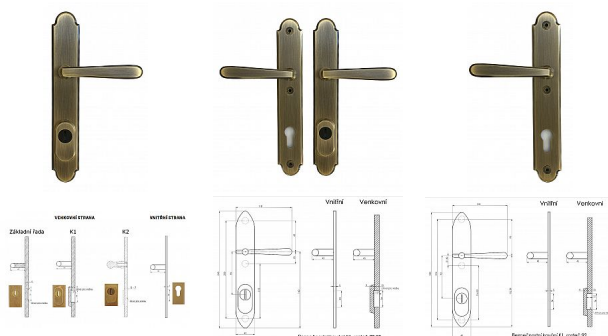

# INDIVIDUAL K1 bezpečnostní kování bronz

» DVEŘNÍ KOVÁNÍ » BEZPEČNOSTNÍ A OCHRANNÉ » Štítové s překrytím

Značka	BERNAT
Kód produktu	MP03090-3318

Bezpečnostní kování v třídě bezpečnosti 3

Dostupnost sklad SEZAM : u dodavatele  
Dostupné sklad dodavatele: momentálně nedostupné

## Popis

s překrytím - určeno pro dveře od tloušťky 45 mm - pro cylindrickou vložku z venkovní strany přechýlující max.12 mm nutno určit orientaci vnitřní kliky, tloušťky dveří pro užší dveře než dříve vyráběný typ u kování lze měnit klika - dle nabídky firmy BERNAT - EXCEL, TRADITION, ROMANTIC, DECENT, ANTIQUE, INDIVIDUAL v případě užších dveří je možné koupit podložku přesně pod kování