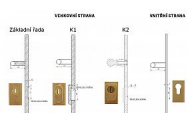

INDIVIDUAL K1 bezpečnostní kování bronz

» DVEŘNÍ KOVÁNÍ » BEZPEČNOSTNÍ A OCHRANNÉ » Štítové s překrytím

Značka

BERNAT

Kód produktu

MP03090-3318

Bezpečnostní kování v třídě bezpečnosti 3

Dostupnost sklad SEZAM :

u dodavatele

Dostupné sklad dodavatele:

momentálně nedostupné

Popis

s překrytím - určeno pro dveře od tloušťky 45 mm - pro cylindrickou vložku z venkovní strany přechýlující max.12 mm nutno určit orientaci vnitřní kliky, tloušťky dveří pro užší dveře než dříve vyráběný typ u kování lze měnit klika - dle nabídky firmy BERNAT - EXCEL, TRADITION, ROMANTIC, DECENT, ANTIQUE, INDIVIDUAL v případě užších dveří je možné koupit podložku přesně pod kování