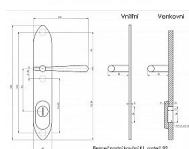

INDIVIDUAL K1 bezpečnostní kování bronz

» DVEŘNÍ KOVÁNÍ » BEZPEČNOSTNÍ A OCHRANNÉ » Štítové s překrytím

Značka

BERNAT

Kód produktu

MP03090-3318

Bezpečnostní kování v třídě bezpečnosti 3

Dostupnost sklad SEZAM :

u dodavatele

Dostupné sklad dodavatele:

momentálně nedostupné

Popis

s překrytím - určeno pro dveře od tloušťky 45 mm - pro cylindrickou vložku z venkovní strany přechýlující max.12 mm nutno určit orientaci vnitřní kliky, tloušťky dveří pro užší dveře než dříve vyráběný typ u kování lze měnit klika - dle nabídky firmy BERNAT - EXCEL, TRADITION, ROMANTIC, DECENT, ANTIQUE, INDIVIDUAL v případě užších dveří je možné koupit podložku přesně pod kování