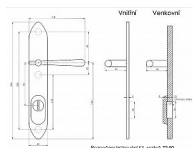

# INDIVIDUAL K1 bezpečnostní kování MOSAZ LESK

» DVEŘNÍ KOVÁNÍ » BEZPEČNOSTNÍ A OCHRANNÉ » Štítové s překrytím

Značka	BERNAT
Kód produktu	MP03090-3295

Bezpečnostní kování v třídě bezpečnosti 3  
s překrytím  
rozteče 72, 90, 92mm

- určeno pro dveře od tloušťky 45 mm, lze však objednat i pro silnější dveře
- pro cylindrickou vložku z venkovní strany přechýlující max.12 mm

nutno určit orientaci vnitřní kliky, tloušťky dveří

u kování lze měnit klika - dle nabídky firmy BERNAT - EXCEL, TRADITION, ROMANTIC, DECENT, ANTIQUE, INDIVIDUAL