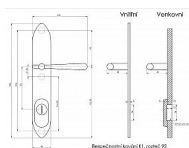

# INDIVIDUAL K1 bezpečnostní kování MOSAZ LESK

» DVEŘNÍ KOVÁNÍ » BEZPEČNOSTNÍ A OCHRANNÉ » Štítové s překrytím

Značka	BERNAT
Kód produktu	MP03090-3295

Bezpečnostní kování v třídě bezpečnosti 3  
s překrytím  
rozteče 72, 90, 92mm

- určeno pro dveře od tloušťky 45 mm, lze však objednat i pro silnější dveře
- pro cylindrickou vložku z venkovní strany přechýlující max.12 mm

nutno určit orientaci vnitřní kliky, tloušťky dveří

u kování lze měnit klika - dle nabídky firmy BERNAT - EXCEL, TRADITION, ROMANTIC, DECENT, ANTIQUE, INDIVIDUAL