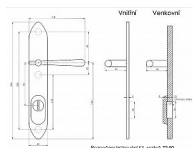

INDIVIDUAL K1 bezpečnostní kování MOSAZ LESK

» DVEŘNÍ KOVÁNÍ » BEZPEČNOSTNÍ A OCHRANNÉ » Štítové s překrytím

Značka

BERNAT

Kód produktu

MP03090-3295

Bezpečnostní kování v třídě bezpečnosti 3
s překrytím

rozteče 72, 90, 92mm

- určeno pro dveře od tloušťky 45 mm, lze však objednat i pro silnější dveře

- pro cylindrickou vložku z venkovní strany přečnávající max.12 mm

nutno určit orientaci vnitřní kliky, tloušťky dveří

u kování lze měnit klika - dle nabídky firmy BERNAT - EXCEL, TRADITION, ROMANTIC, DECENT, ANTIQUE, INDIVIDUAL

v případě užších dveří je možné koupit podložku přesně pod kování

Dostupnost sklad SEZAM :

skladem

Dostupné sklad dodavatele:

momentálně nedostupné

Parametry

Značka

BERNAT