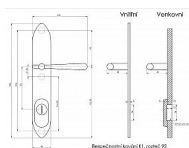

INDIVIDUAL K1 bezpečnostní kování MOSAZ LESK

» DVEŘNÍ KOVÁNÍ » BEZPEČNOSTNÍ A OCHRANNÉ » Štítové s překrytím

Značka

BERNAT

Kód produktu

MP03090-3295

Bezpečnostní kování v třídě bezpečnosti 3
s překrytím

rozteče 72, 90, 92mm

- určeno pro dveře od tloušťky 45 mm, lze však objednat i pro silnější dveře

- pro cylindrickou vložku z venkovní strany přečnávající max.12 mm

nutno určit orientaci vnitřní kliky, tloušťky dveří

u kování lze měnit klika - dle nabídky firmy BERNAT - EXCEL, TRADITION, ROMANTIC, DECENT, ANTIQUE, INDIVIDUAL