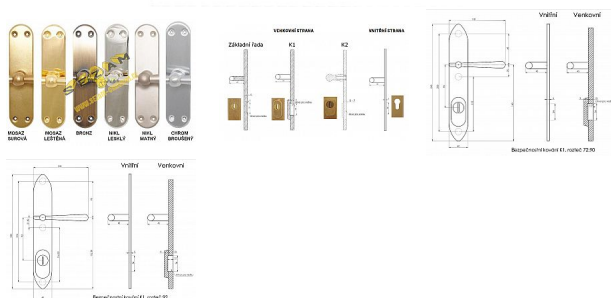

INDIVIDUAL K1 bezpečnostní kování surová mosaz

» DVEŘNÍ KOVÁNÍ » BEZPEČNOSTNÍ A OCHRANNÉ » Štítové s překrytím

Značka	BERNAT
Kód produktu	MP03090-3298

Bezpečnostní kování v třídě bezpečnosti 3

Dostupnost sklad SEZAM : u dodavatele
Dostupné sklad dodavatele: momentálně nedostupné

Popis

s překrytím rozteče 72, 90, 92mm - určeno pro dveře od tloušťky 45 mm - pro cylindrickou vložku z venkovní strany přechýlující max.12 mm nutno určit orientaci vnitřní kliky, tloušťky dveří u kování lze měnit klika - dle nabídky firmy BERNAT - EXCEL, TRADITION, ROMANTIC, DECENT, ANTIQUE, INDIVIDUAL v případě užších dveří je možné koupit podložku přesně pod kování