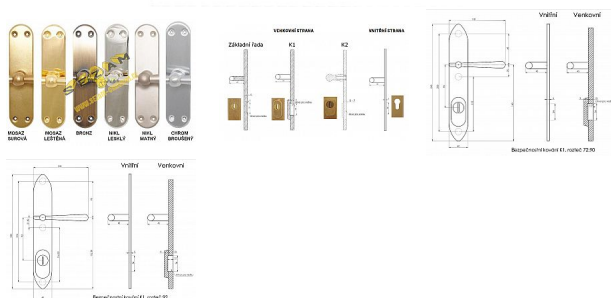

# INDIVIDUAL K1 bezpečnostní kování surová mosaz

» DVEŘNÍ KOVÁNÍ » BEZPEČNOSTNÍ A OCHRANNÉ » Štítové s překrytím

Značka	BERNAT
Kód produktu	MP03090-3298

Bezpečnostní kování v třídě bezpečnosti 3

Dostupnost sklad SEZAM : u dodavatele  
Dostupné sklad dodavatele: momentálně nedostupné

## Popis

s překrytím rozteče 72, 90, 92mm - určeno pro dveře od tloušťky 45 mm - pro cylindrickou vložku z venkovní strany přečnívající max.12 mm nutno určit orientaci vnitřní kliky, tloušťky dveří u kování lze měnit klika - dle nabídky firmy BERNAT - EXCEL, TRADITION, ROMANTIC, DECENT, ANTIQUE, INDIVIDUAL v případě užších dveří je možné koupit podložku přesně pod kování