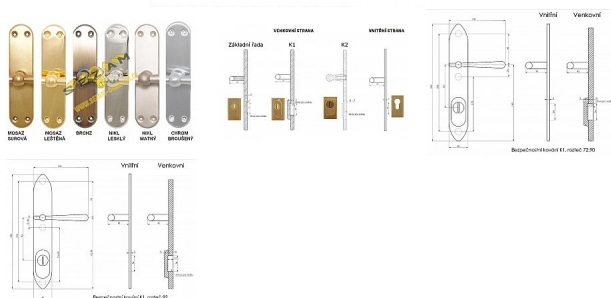

INDIVIDUAL K1 bezpečnostní kování surová mosaz

» DVEŘNÍ KOVÁNÍ » BEZPEČNOSTNÍ A OCHRANNÉ » Štítové s překrytím

Značka	BERNAT
Kód produktu	MP03090-3298

Bezpečnostní kování v třídě bezpečnosti 3

Dostupnost sklad SEZAM : u dodavatele
na cestě 1,00 ks
Dostupné sklad dodavatele: momentálně nedostupné

Popis s překrytím

rozteče 72, 90, 92mm

- určeno pro dveře od tloušťky 45 mm
- pro cylindrickou vložku z venkovní strany
přečnívající max.12 mm

nutno určit orientaci vnitřní kliky, tloušťky dveří

u kování lze měnit klika - dle nabídky firmy BERNAT -
EXCEL, TRADITION, ROMANTIC, DECENT, ANTIQUE,
INDIVIDUAL