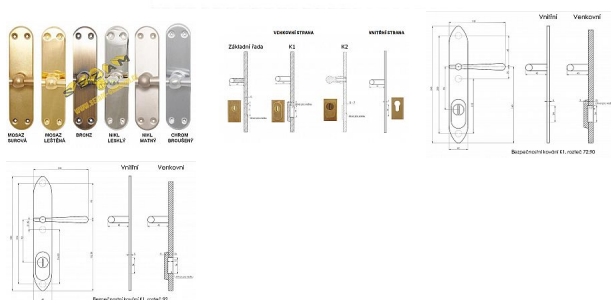

Popis

s překrytím rozteče 72, 90, 92mm - určeno pro dveře od tloušťky 45 mm - pro cylindrickou vložku z venkovní strany přečnívající max.12 mm nutno určit orientaci vnitřní kliky, tloušťky dveří u kování lze měnit klika - dle nabídky firmy BERNAT - EXCEL, TRADITION, ROMANTIC, DECENT, ANTIQUE, INDIVIDUAL v případě užších dveří je možné koupit podložku přesně pod kování

Parametry

Značka	BERNAT
Překrytí	S překrytím
Provedení	Klika+madlo
Barva	Surová mosaz
Rozteč	90