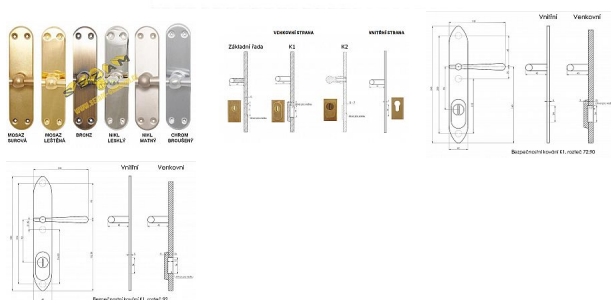

INDIVIDUAL K1 klika-koule 90 surová mosaz

» DVEŘNÍ KOVÁNÍ » BEZPEČNOSTNÍ A OCHRANNÉ » Štitové s překrytím

Dodavatelské číslo	INBK90VB+KO
Značka	BERNAT
Kód produktu	03090-3301
Balení	1 Ks

Bezpečnostní kování v třídě bezpečnosti 3

Dostupnost sklad SEZAM : u dodavatele
Dostupné sklad dodavatele: sklad dodavatele

Popis

s překrytím rozteče 72, 90, 92mm - určeno pro dveře od tloušťky 45 mm - pro cylindrickou vložku z venkovní strany přečnívající max.12 mm nutno určit orientaci vnitřní kliky, tloušťky dveří u kování lze měnit klika - dle nabídky firmy BERNAT - EXCEL, TRADITION, ROMANTIC, DECENT, ANTIQUE, INDIVIDUAL v případě užších dveří je možné koupit podložku přesně pod kování

Parametry

Značka	BERNAT
Překrytí	S překrytím
Provedení	Klika+madlo
Barva	Surová mosaz
Rozteč	90