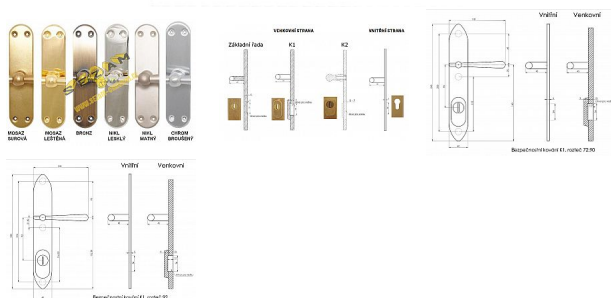

INDIVIDUAL K1 klika-koule 92 surová mosaz

» DVEŘNÍ KOVÁNÍ » BEZPEČNOSTNÍ A OCHRANNÉ » Štitové s překrytím

Dodavatelské číslo	INBK92VB+KO
Značka	BERNAT
Kód produktu	03090-3302
Balení	1 Ks

Bezpečnostní kování v třídě bezpečnosti 3

Dostupnost sklad SEZAM : u dodavatele
Dostupné sklad dodavatele: sklad dodavatele

Popis

s překrytím rozteče 72, 90, 92mm - určeno pro dveře od tloušťky 45 mm - pro cylindrickou vložku z venkovní strany přečnívající max.12 mm nutno určit orientaci vnitřní kliky, tloušťky dveří u kování lze měnit klika - dle nabídky firmy BERNAT - EXCEL, TRADITION, ROMANTIC, DECENT, ANTIQUE, INDIVIDUAL v případě užších dveří je možné koupit podložku přesně pod kování

Parametry

Značka	BERNAT
Překrytí	S překrytím
Provedení	Klika+madlo
Barva	Surová mosaz
Rozteč	92