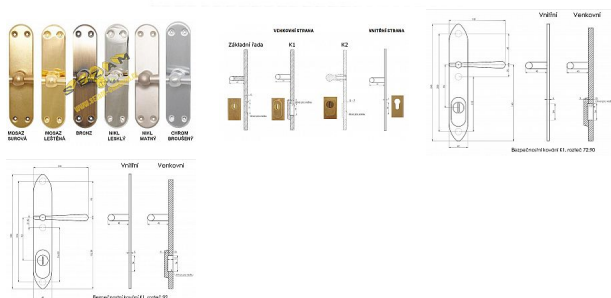

INDIVIDUAL K1 klika-koule 92 surová mosaz

» DVEŘNÍ KOVÁNÍ » BEZPEČNOSTNÍ A OCHRANNÉ » Štitové s překrytím

Dodavatelské číslo	INBK92VB+KO
Značka	BERNAT
Kód produktu	03090-3302
Balení	1 Ks

Bezpečnostní kování v třídě bezpečnosti 3

Dostupnost sklad SEZAM :
Dostupné sklad dodavatele:

u dodavatele
sklad dodavatele

Popis

s překrytím rozteče 72, 90, 92mm - určeno pro dveře od tloušťky 45 mm - pro cylindrickou vložku z venkovní strany přečnívající max.12 mm nutno určit orientaci vnitřní kliky, tloušťky dveří u kování lze měnit klika - dle nabídky firmy BERNAT - EXCEL, TRADITION, ROMANTIC, DECENT, ANTIQUE, INDIVIDUAL v případě užších dveří je možné koupit podložku přesně pod kování

Parametry

Značka	BERNAT
Překrytí	S překrytím
Provedení	Klika+madlo
Barva	Surová mosaz
Rozteč	92