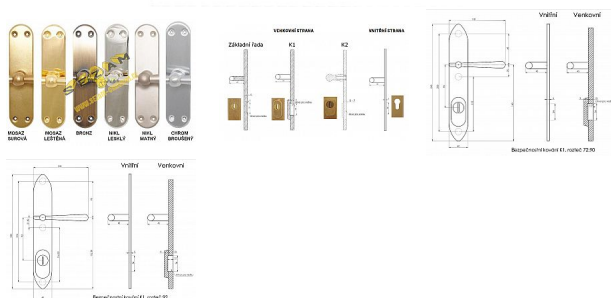

Popis

s překrytím rozteče 72, 90, 92mm - určeno pro dveře od tloušťky 45 mm - pro cylindrickou vložku z venkovní strany přečnívající max.12 mm nutno určit orientaci vnitřní kliky, tloušťky dveří u kování lze měnit klika - dle nabídky firmy BERNAT - EXCEL, TRADITION, ROMANTIC, DECENT, ANTIQUE, INDIVIDUAL v případě užších dveří je možné koupit podložku přesně pod kování

Parametry

Značka	BERNAT
Překrytí	S překrytím
Provedení	Klika+madlo
Barva	Surová mosaz
Rozteč	92