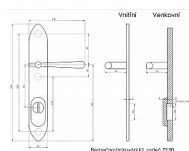

INDIVIDUAL K1 klika-koule bronz 90

» DVEŘNÍ KOVÁNÍ » BEZPEČNOSTNÍ A OCHRANNÉ » Štítové s překrytím

Dodavatelské číslo	INBK90VT+KO
Značka	BERNAT
Kód produktu	03090-3322
Balení	1 Ks

Bezpečnostní kování v třídě bezpečnosti 3

Dostupnost sklad SEZAM : u dodavatele
Dostupné sklad dodavatele: sklad dodavatele

Popis

s překrytím - určeno pro dveře od tloušťky 45 mm - pro cylindrickou vložku z venkovní strany přechýlující max.12 mm nutno určit orientaci vnitřní kliky, tloušťky dveří pro užší dveře než dřívě vyráběný typ u kování lze měnit klika - dle nabídky firmy BERNAT - EXCEL, TRADITION, ROMANTIC, DECENT, ANTIQUE, INDIVIDUAL v případě užších dveří je možné koupit podložku přesně pod kování

Parametry

Značka	BERNAT
Překrytí	S překrytím
Provedení	Klika+madlo
Barva	Bronz, F4 bronz elox
Rozteč	90