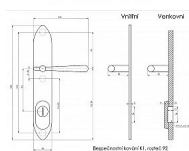

INDIVIDUAL K1 klika-koule bronz 90

» DVEŘNÍ KOVÁNÍ » BEZPEČNOSTNÍ A OCHRANNÉ » Štítové s překrytím

Dodavatelské číslo	INBK90VT+KO
Značka	BERNAT
Kód produktu	03090-3322
Balení	1 Ks

Bezpečnostní kování v třídě bezpečnosti 3

Dostupnost sklad SEZAM : u dodavatele
Dostupné sklad dodavatele: sklad dodavatele

Popis

s překrytím - určeno pro dveře od tloušťky 45 mm - pro cylindrickou vložku z venkovní strany přechýlující max.12 mm nutno určit orientaci vnitřní kliky, tloušťky dveří pro užší dveře než dřívě vyráběný typ u kování lze měnit klika - dle nabídky firmy BERNAT - EXCEL, TRADITION, ROMANTIC, DECENT, ANTIQUE, INDIVIDUAL v případě užších dveří je možné koupit podložku přesně pod kování

Parametry

Značka	BERNAT
Překrytí	S překrytím
Provedení	Klika+madlo
Barva	Bronz, F4 bronz elox
Rozteč	90