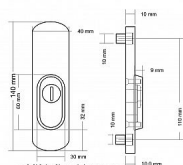

INDIVIDUAL K1 přídavné kování bronz

» DVEŘNÍ KOVÁNÍ » BEZPEČNOSTNÍ A OCHRANNÉ » Přídavné

Dodavatelské číslo	PKKINT
Značka	BERNAT
Kód produktu	03090-3368
Balení	1 Ks

s překrytím

- určeno pro dveře od tloušťky 45 mm
- pro cylindrickou vložku z venkovní strany přechýlající max.12 mm