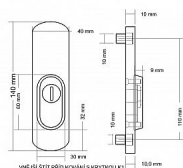

INDIVIDUAL K1 přídavné kování bronz

» DVEŘNÍ KOVÁNÍ » BEZPEČNOSTNÍ A OCHRANNÉ » Přídavné

Dodavatelské číslo	PKKINT
Značka	BERNAT
Kód produktu	03090-3368
Balení	1 Ks

s překrytím

- určeno pro dveře od tloušťky 45 mm
- pro cylindrickou vložku z venkovní strany přechínající max.12 mm