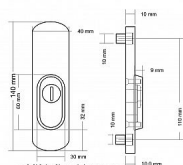

INDIVIDUAL K1 přídavné kování bronz

» DVEŘNÍ KOVÁNÍ » BEZPEČNOSTNÍ A OCHRANNÉ » Přídavné

Dodavatelské číslo	PKKINT
Značka	BERNAT
Kód produktu	03090-3368
Balení	1 Ks

s překrytím

- určeno pro dveře od tloušťky 45 mm
- pro cylindrickou vložku z venkovní strany přechínající max.12 mm