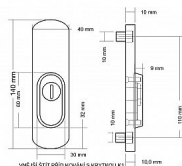

# INDIVIDUAL K1 přídavné kování leštěná mosaz

» DVEŘNÍ KOVÁNÍ » BEZPEČNOSTNÍ A OCHRANNÉ » Přídavné

Dodavatelské číslo	PKKINZ
Značka	BERNAT
Kód produktu	03090-3367
Balení	1 Ks

s překrytím

- určeno pro dveře od tloušťky 45 mm  
- pro cylindrickou vložku z venkovní strany přechýlající max.12 mm