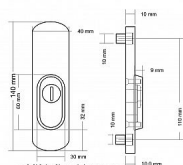

# INDIVIDUAL K1 přídatné kování leštěná mosaz

» DVEŘNÍ KOVÁNÍ » BEZPEČNOSTNÍ A OCHRANNÉ » Přídatné

Dodavatelské číslo	PKKINZ
Značka	BERNAT
Kód produktu	03090-3367
Balení	1 Ks

s překrytím

- určeno pro dveře od tloušťky 45 mm  
- pro cylindrickou vložku z venkovní strany přechínající max.12 mm