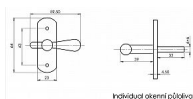

# INDIVIDUAL půloliva broušený chrom

» OKENNÍ KOVÁNÍ » ALT WIEN/INDIVIDUAL line

Individuel okennípůlčeka

Dodavatelské číslo	INPUCR
Značka	BERNAT
Kód produktu	03090-3035
Balení	1 Ks

půloliva pro okenní jazýček - čtyřhran 6x6mm

Dostupnost sklad SEZAM : u dodavatele  
Dostupné sklad dodavatele: sklad dodavatele

**Popis**  
materiál mosaz

## Parametry

Značka	BERNAT
Barva	Satén chrom, F1 hliník
Druh kličky	půloliva