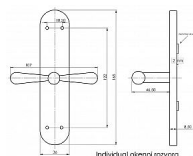

## Popis

obsahuje rozvorový mechanismus rozvorové tyče nejsou součástí

Dodavatelské číslo	INROM
Značka	BERNAT
Kód produktu	03090-3080
Balení	1 Ks

materiál: mosaz

Dostupnost sklad SEZAM :  
Dostupné sklad dodavatele:

## Parametry

Značka	BERNAT
Barva	Satén nikl, stříbrná
Druh kličky	rozvora